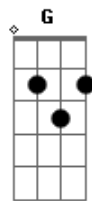

RUSLANA (ES) - La Balada

tom:

Intro: **Em** **B7** **Em** **B7** **Em** **C** **G** **B7**

Otro día y la misma persona aturdida
Em **B7** **Em**

Caminando hacia la salida
C **G** **B7**
 Una mano en la herida, la otra en la puerta

[Primeira Parte]

Cuatro paredes
Em
B7 **Em** **B7**
 Me recuerdan que somos lo que cada uno tiene

Y a mí que me pierde
C **G** **B7**
 El saber que quiero más
 Que nunca va a ser suficiente

[Pré-Refrão]

Y ahora que todo ha pasado y me cuesta asimilar
Em **B7**
Em **B7**
 Sigo siendo la de antes (sigo en el mismo lugar)
Em **C**
 Mis botas, las de siempre, pero las calles que piso
G **B7**
 Me parecen diferentes, aunque es la misma ciudad

[Refrão]

Otro día y la misma persona aturdida
Em **C** **G**
D **Em**
 Caminando hacia la salida
C **G** **B7**
 Una mano en la herida, la otra en la puerta
Em
 Acabé en esta vida
C **G** **D**
 Pospuse mi huida y en la media vuelta
Em
 Acabé en esta vida
C **G** **B7**

Acordes

© ukulele-chords.com

© ukulele-chords.com

© ukulele-chords.com

© ukulele-chords.com

© ukulele-chords.com

Una mano en la herida, la otra en la puerta
Em
 Acabé en esta vida

(**B7** **Em** **B7**)