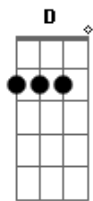

RUSLANA (ES) - La Balada

tom:

Intro: **Em** **B7** **Em** **B7** **Em** **C** **G** **B7**

Otro día y la misma persona aturdida
Em **B7** **Em**

Caminando hacia la salida
C **G** **B7**
 Una mano en la herida, la otra en la puerta

[Primeira Parte]

Cuatro paredes
Em
B7 **Em** **B7**
 Me recuerdan que somos lo que cada uno tiene

Y a mí que me pierde
C **G** **B7**
 El saber que quiero más
 Que nunca va a ser suficiente

[Pré-Refrão]

Y ahora que todo ha pasado y me cuesta asimilar
Em **B7**
Em **B7**
 Sigo siendo la de antes (sigo en el mismo lugar)
Em **C**
 Mis botas, las de siempre, pero las calles que piso
G **B7**
 Me parecen diferentes, aunque es la misma ciudad

[Refrão]

Otro día y la misma persona aturdida
Em **C** **G**
D **Em**
 Caminando hacia la salida
C **G** **B7**
 Una mano en la herida, la otra en la puerta
Em
 Acabé en esta vida
C **G** **D**
 Pospuse mi huida y en la media vuelta
Em
 Acabé en esta vida
C **G** **B7**

Acordes

© ukulele-chords.com

© ukulele-chords.com

© ukulele-chords.com

© ukulele-chords.com

© ukulele-chords.com

Una mano en la herida, la otra en la puerta
Em
 Acabé en esta vida

(**B7** **Em** **B7**)