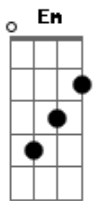

RUSLANA (ES) - La Balada

tom:

Intro: **Em** **B7** **Em** **B7** **Em** **C** **G** **B7**

Otro día y la misma persona aturdida
Em **B7** **Em**

Caminando hacia la salida
C **G** **B7**
 Una mano en la herida, la otra en la puerta

[Primeira Parte]

Cuatro paredes
Em
B7 **Em** **B7**
 Me recuerdan que somos lo que cada uno tiene

Y a mí que me pierde
C **G** **B7**
 El saber que quiero más
 Que nunca va a ser suficiente

[Pré-Refrão]

Y ahora que todo ha pasado y me cuesta asimilar
Em **B7**
Em **B7**
 Sigo siendo la de antes (sigo en el mismo lugar)
Em **C**
 Mis botas, las de siempre, pero las calles que piso
G **B7**
 Me parecen diferentes, aunque es la misma ciudad

[Refrão]

Otro día y la misma persona aturdida
Em **C** **G**
D **Em**
 Caminando hacia la salida
C **G** **B7**
 Una mano en la herida, la otra en la puerta
Em
 Acabé en esta vida
C **G** **D**
 Pospuse mi huida y en la media vuelta
Em
 Acabé en esta vida
C **G** **B7**

Acordes

© ukulele-chords.com

© ukulele-chords.com

© ukulele-chords.com

© ukulele-chords.com

© ukulele-chords.com

Una mano en la herida, la otra en la puerta
Em
 Acabé en esta vida

(**B7** **Em** **B7**)