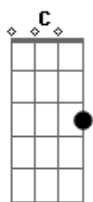

© ukulele-chords.com