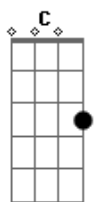

© ukulele-chords.com