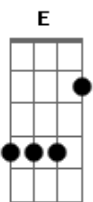

Rusherking - Perfecta (part. Dread Mar I)

tom:

E (forma dos acordes no tom de C)

Capostraste na 4ª casa

Intro: C Em F C

[Primeira Parte]

Te he buscado por todo el mundo

Dime ¿dónde has estado?

Es que por mucho tuve la ilusión

De poder coincidir con alguien

Que me haga sentir en las nubes

Y me di cuenta de eso cuando te tuve

Me acostumbré a verte

Y no quiero que te vayas de mi lado

[Refrão]

Nadie va a entender jamás, no hay nadie más

Solo vos cuando me miras, y el mundo que se para

De ti nada me separa

Nadie va a entender jamás, no hay nadie más

Solo vos cuando me miras, y el mundo que se para

Para continuar

[Segunda Parte]

El tiempo junto a ti es algo que no entienden

Valoro todo eso que es amor

La vida para mí regala esos momentos

Vivirlo tan intenso, sin dolor (Dolor)

Y si todos tienen a alguien más

Lo nuestro será un caso especial

No quiero a nadie más

Sí para mí eres perfecta, wo-oh

Y si un día te vas

Acordes

© ukulele-chords.com