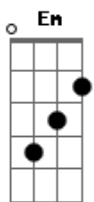

© ukulele-chords.com