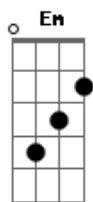

© ukulele-chords.com