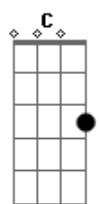

A7M Dbm7
Abusos sexuales por parte de los padres

Bm7 E A7M
Hijos miserables que no saben dar las gracias por vivir

Dbm7
Me exijo ser feliz

Bm7
Y es harto complicado

E
Menos mal que te he encontrado y que en aquella noche gris

Tú te fijaste en mí

A7M Dbm7 D7M E
Da darará darará darará da da da

Dararara ah ah ah

Acordes

© ukulele-chords.com

© ukulele-chords.com

© ukulele-chords.com

© ukulele-chords.com