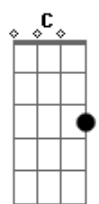

A7M D7M
Abusos sexuales por parte de los padres

Bm7 E A7M
Hijos miserables que no saben dar las gracias por vivir

D7M
Me exijo ser feliz

Bm7
Y es harto complicado

E
Menos mal que te he encontrado y que en aquella noche gris

Tú te fijaste en mí

A7M D7M D7M E
Da darará darará darará da da da

Dararara ah ah ah

Acordes

© ukulele-chords.com

© ukulele-chords.com

© ukulele-chords.com

© ukulele-chords.com