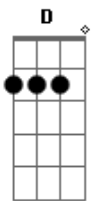

© ukulele-chords.com