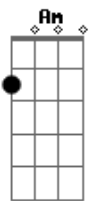

© ukulele-chords.com