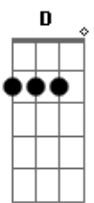

© ukulele-chords.com