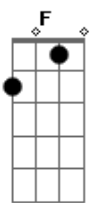

Runuã Rezo - Eterna Chama

tom:

Intro: Am F Am

Nos encantos da floresta
Medicina ayahuasca
Chamo a força do cipó mari ri ri ri ri ri ri ri
Deixa o som em ti entrar
Das profundezas da Terra
Sinta o sol em ti raiar
E essa luz nunca se apaga
Jamais se apagará
Jiboinha serpenteia
Sob as bênçãos de Oxalá
É tão bonito ouvir a voz que vem dos ventos
Percebendo em cada folha nossa mamãe divinal
Aqui o fogo vai queimando a noite inteira
Esse fogo é o amor que vem pra te transformar
Eu te convido a por mais lenha na fogueira
Pra aquecer os corações e essa chama eternizar
E essa luz nunca se apaga
Jamais se apagará
Nos encantos da floresta
Medicina ayahuasca

Chamo a força do cipó mari ri ri ri ri ri ri ri
Deixa o som em ti entrar
Deixa o som em ti entrar
Deixa o som em ti entrar
Das profundezas da Terra
Sinta o sol em ti raiar
E essa luz nunca se apaga
Jamais se apagará
Jiboinha serpenteia
Sob as bênçãos de Oxalá
É tão bonito ouvir a voz que vem dos ventos
Percebendo em cada folha nossa mamãe divinal
Aqui o fogo vai queimando a noite inteira
Esse fogo é o amor que vem pra te transformar
Eu te convido a por mais lenha na fogueira
Pra aquecer os corações e essa chama eternizar
E essa luz nunca se apaga
Jamais se apagará
Deixa o som em ti entrar
Deixa o som em ti entrar
Deixa o som em ti entrar
Deixa o som em ti entrar

Acordes

© ukulele-chords.com