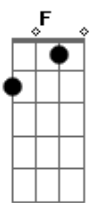

Runuã Rezo - Eterna Chama

tom:

Intro: Am F Am

Nos encantos da floresta
Medicina ayahuasca
Chamo a força do cipó mari ri ri ri ri ri ri
Deixa o som em ti entrar
Das profundezas da Terra
Sinta o sol em ti raiar
E essa luz nunca se apaga
Jamais se apagará
Jiboinha serpenteia
Sob as bênçãos de Oxalá
É tão bonito ouvir a voz que vem dos ventos
Percebendo em cada folha nossa mamãe divinal
Aqui o fogo vai queimando a noite inteira
Esse fogo é o amor que vem pra te transformar
Eu te convido a por mais lenha na fogueira
Pra aquecer os corações e essa chama eternizar
E essa luz nunca se apaga
Jamais se apagará
Nos encantos da floresta
Medicina ayahuasca

Chamo a força do cipó mari ri ri ri ri ri ri
Deixa o som em ti entrar
Deixa o som em ti entrar
Deixa o som em ti entrar
Das profundezas da Terra
Sinta o sol em ti raiar
E essa luz nunca se apaga
Jamais se apagará
Jiboinha serpenteia
Sob as bênçãos de Oxalá
É tão bonito ouvir a voz que vem dos ventos
Percebendo em cada folha nossa mamãe divinal
Aqui o fogo vai queimando a noite inteira
Esse fogo é o amor que vem pra te transformar
Eu te convido a por mais lenha na fogueira
Pra aquecer os corações e essa chama eternizar
E essa luz nunca se apaga
Jamais se apagará
Deixa o som em ti entrar
Deixa o som em ti entrar
Deixa o som em ti entrar
Deixa o som em ti entrar

Acordes

© ukulele-chords.com