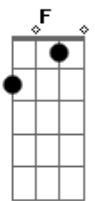

Runuã Rezo - Eterna Chama

tom:

Intro: Am F Am

Nos encantos da floresta
Medicina ayahuasca
Chamo a força do cipó mari ri ri ri ri ri ri ri
Deixa o som em ti entrar
Das profundezas da Terra
Sinta o sol em ti raiar
E essa luz nunca se apaga
Jamais se apagará
Jiboinha serpenteia
Sob as bênçãos de Oxalá
É tão bonito ouvir a voz que vem dos ventos
Percebendo em cada folha nossa mamãe divinal
Aqui o fogo vai queimando a noite inteira
Esse fogo é o amor que vem pra te transformar
Eu te convido a por mais lenha na fogueira
Pra aquecer os corações e essa chama eternizar
E essa luz nunca se apaga
Jamais se apagará
Nos encantos da floresta
Medicina ayahuasca

Chamo a força do cipó mari ri ri ri ri ri ri ri
Deixa o som em ti entrar
Deixa o som em ti entrar
Deixa o som em ti entrar
Das profundezas da Terra
Sinta o sol em ti raiar
E essa luz nunca se apaga
Jamais se apagará
Jiboinha serpenteia
Sob as bênçãos de Oxalá
É tão bonito ouvir a voz que vem dos ventos
Percebendo em cada folha nossa mamãe divinal
Aqui o fogo vai queimando a noite inteira
Esse fogo é o amor que vem pra te transformar
Eu te convido a por mais lenha na fogueira
Pra aquecer os corações e essa chama eternizar
E essa luz nunca se apaga
Jamais se apagará
Deixa o som em ti entrar
Deixa o som em ti entrar
Deixa o som em ti entrar
Deixa o som em ti entrar

Acordes

© ukulele-chords.com