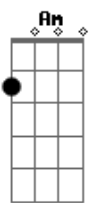

© ukulele-chords.com