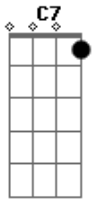

© ukulele-chords.com

© ukulele-chords.com