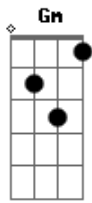

Ruky& Rô do Brasil - No Miudinho

Tom: F

Intro: F C C7 F

Hoje casa do lotada
 ta todo mundo apertado
 ficou tudo apertadinho
 A mulherada ta que ta

F
 C7
 Gm
 F Bis

ta ta que ta ta ficando tão bonzinho
 alo minha galera
 não precisa se jogar
 é só ficar no miudinho no miudinho
 no miudinho no miudinho miudinho
 é só no miudinho que a galera vai dança 4x

C
 F
 C
 F

Solo F C C7 F 4

Acordes

© ukulele-chords.com

© ukulele-chords.com

© ukulele-chords.com

© ukulele-chords.com

© ukulele-chords.com