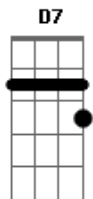

© ukulele-chords.com

© ukulele-chords.com