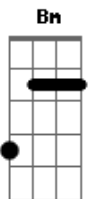

© ukulele-chords.com