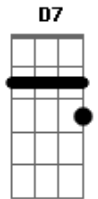

© ukulele-chords.com