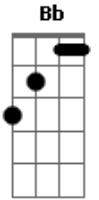

© ukulele-chords.com