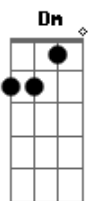

© ukulele-chords.com