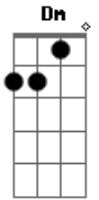

© ukulele-chords.com