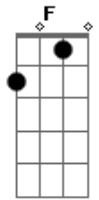

Rui Veloso - Logo Que Passe a Monção

Tom: F
Intro: .: C Bb F

Verso
Dm C Bb (x2)
Am Gm
Am Bb C F

Refrão
C Bb F

Dm C Aadd#9
Num banco de névoas calmas quero ficar enterrado
Dm C A
Num casebre de bambú na minha esteira deitado
Am Gm
A fumar um narguilé até que passe a monção
Am Bb C F
Enquanto a chuva derrama a sua triste canção

Sei que tenho de partir logo que suba a maré
Mas até ela subir volto a encher o narguilé

Meu capitão já é hora de partir e levantar ferro
Não me quero ir embora diga que foi ao meu enterro

Deixem-me ficar deitado a ouvir a chuva a cair
Que ainda estou acordado só tenho a alma a dormir
Como a folha de bambú a deslizar na corrente
Apenas presa ao mundo por um fio de água morrente

Nos arrozais morre a chuva noutra água há-de nascer
Abatam-me ao efectivo também eu me vou sem morrer
Para quê ter de partir logo que passe a monção
Se encontrei toda a fortuna no lume deste morrão

C Bb F C Bb F
Ópio bendito ópio minhas feridas mitiguei
C Bb C
Meu bálsamo para a dor de ser
C Bb C
Em ti me embalsamei
Ópio maldito ópio foi para isto que cheguei
Uma pausa no caminho
Numa névoa me tornei

Acordes

© ukulele-chords.com