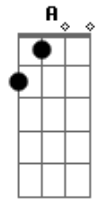

© ukulele-chords.com