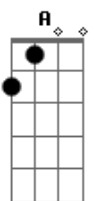

© ukulele-chords.com