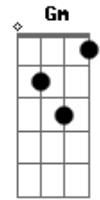

© ukulele-chords.com