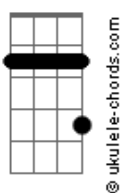

Rui Veloso - Jura

tom:

Intro: **D7M** **C** **G7M** **Gm7**
D7M **C** **G7M** **Gm7**

D7M **C**
Jura que não vais ter uma aventura
G7M **Gm7**
Dessas que acontecem numa altura
D7M
E depois se desvanecem
C
Sem lembrança boa ou má
G7M **Gm7**
E por isso mesmo se esquecem

D7M **C**
Jura que se tiveres uma aventura
G7M **Gm7**
Vais contar uma mentira
Em7 **A**
Com cuidado e com ternura
Em7 **A**
Vais fazer uma pintura
D7 **B7**
Com uma tinta qualquer
Em7 **Bb7**
Que o ciúme é a queimadura
A **D7M**

Que faz o coração sofrer

(**C** **G7M** **Gm7**)

D7M **C**
Jura que não vais ter uma aventura
G7M
Porque eu hei de estar
Gm7
Sempre á altura
D7M **C**
De saber

G7M
Que a solidão é dura
Gm7
E o amor é uma fervura
Em7 **A**
Que a saudade não segura
Em7 **A**
E a razão não serena
D7 **B7** **Em7** **Bb7**
Mas jura que se tiver de ser
A **D7M**
Ao menos que valha a pena
[Final] **C** **G7M** **Gm7**

Acordes

D7M