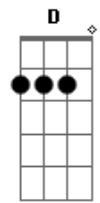

© ukulele-chords.com

Regresso certo da cheia

(**Em** **Gbm7** **Bm**)
(**Em** **Gbm7** **Bm**)
(**Em** **Gbm7** **Bm**)
(**Em** **Gbm7** **Bm**)

Em **Gbm7** **Bm**
Na cidade o rio é o mesmo
Em **Gbm7** **Bm**
Mas tem faróis e petroleiros
Em **Gbm7** **Bm**
E os guindastes despejam nos molhes
Em **Gbm7** **Bm**
Os caixotes dos cargueiros
Em **Gbm7** **Bm**
O rio encheu as redes dos velhos
Em **Gbm7** **Bm**
Mas eu não aprendi a pescar
Em **Gbm7** **Bm**
E na cidade há avenidas
Em **Gbm7** **Bm**
Que vão direitas ao mar

Am **C** **D**
O rio vai voltar a encher
Am **C** **D**
De novo vai entrar pela aldeia
Am **C** **D**
Mas eu não estarei cá para ver
C **Bm** **Em**
Regresso certo da cheia