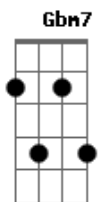

Rui Veloso - Avenidas

tom:

Bm

Intro: Em Gbm7 Bm
 Em Gbm7 Bm
 Em Gbm7 Bm
 Em Gbm7 Bm

Em Gbm7 Bm
 Os que foram embora esta tarde
 Em Gbm7 Bm
 Já nem esperam pela ceifa do trigo
 Em Gbm7 Bm
 Quando a minha vez chegar
 Em Gbm7 Bm
 Não vou levar nada comigo
 Em Gbm7 Bm
 Este ano depois da vindima
 Em Gbm7 Bm
 Nos dias das primeiras chuvas
 Em Gbm7 Bm
 Os velhos vão ficar sozinhos
 Em Gbm7 Bm
 A ouvir fermentar as uvas

Am C D
 O rio vai voltar a encher
 Am C D
 De novo vai entrar pela aldeia
 Am C D
 Mas eu não estarei cá para ver
 C Bm Em

Acordes

© ukulele-chords.com

© ukulele-chords.com

© ukulele-chords.com

© ukulele-chords.com

© ukulele-chords.com

© ukulele-chords.com

Regresso certo da cheia

(Em Gbm7 Bm)
 (Em Gbm7 Bm)
 (Em Gbm7 Bm)
 (Em Gbm7 Bm)

Em Gbm7 Bm
 Na cidade o rio é o mesmo
 Em Gbm7 Bm
 Mas tem faróis e petroleiros
 Em Gbm7 Bm
 E os guindastes despejam nos molhes
 Em Gbm7 Bm
 Os caixotes dos cargueiros
 Em Gbm7 Bm
 O rio encheu as redes dos velhos
 Em Gbm7 Bm
 Mas eu não aprendi a pescar
 Em Gbm7 Bm
 E na cidade há avenidas
 Em Gbm7 Bm
 Que vão direitas ao mar