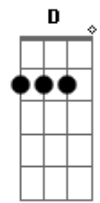

**Am** **C** **D**  
 O rio vai voltar a encher  
**Am** **C** **D**  
 De novo vai entrar pela aldeia  
**Am** **C** **D**  
 Mas eu não estarei cá para ver  
**C** **Bm** **Em**

## Acordes

© ukulele-chords.com

© ukulele-chords.com

© ukulele-chords.com

© ukulele-chords.com

© ukulele-chords.com

© ukulele-chords.com

Regresso certo da cheia