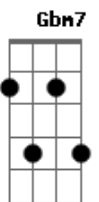

Rui Veloso - Avenidas

tom:

Bm

Intro: Em Gbm7 Bm
 Em Gbm7 Bm
 Em Gbm7 Bm
 Em Gbm7 Bm

Em Gbm7 Bm
 Os que foram embora esta tarde
 Em Gbm7 Bm
 Já nem esperam pela ceifa do trigo
 Em Gbm7 Bm
 Quando a minha vez chegar
 Em Gbm7 Bm
 Não vou levar nada comigo
 Em Gbm7 Bm
 Este ano depois da vindima
 Em Gbm7 Bm
 Nos dias das primeiras chuvas
 Em Gbm7 Bm
 Os velhos vão ficar sozinhos
 Em Gbm7 Bm
 A ouvir fermentar as uvas

Am C D
 O rio vai voltar a encher
 Am C D
 De novo vai entrar pela aldeia
 Am C D
 Mas eu não estarei cá para ver
 C Bm Em

Acordes

© ukulele-chords.com

© ukulele-chords.com

© ukulele-chords.com

© ukulele-chords.com

© ukulele-chords.com

© ukulele-chords.com

Regresso certo da cheia

(Em Gbm7 Bm)
 (Em Gbm7 Bm)
 (Em Gbm7 Bm)
 (Em Gbm7 Bm)

Em Gbm7 Bm
 Na cidade o rio é o mesmo
 Em Gbm7 Bm
 Mas tem faróis e petroleiros
 Em Gbm7 Bm
 E os guindastes despejam nos molhes
 Em Gbm7 Bm
 Os caixotes dos cargueiros
 Em Gbm7 Bm
 O rio encheu as redes dos velhos
 Em Gbm7 Bm
 Mas eu não aprendi a pescar
 Em Gbm7 Bm
 E na cidade há avenidas
 Em Gbm7 Bm
 Que vão direitas ao mar