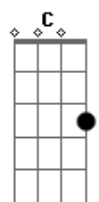

Rui Veloso - Avenidas

tom:

Bm

Intro: Em Gbm7 Bm
 Em Gbm7 Bm
 Em Gbm7 Bm
 Em Gbm7 Bm

Em Gbm7 Bm
 Os que foram embora esta tarde
 Em Gbm7 Bm
 Já nem esperam pela ceifa do trigo
 Em Gbm7 Bm
 Quando a minha vez chegar
 Em Gbm7 Bm
 Não vou levar nada comigo
 Em Gbm7 Bm
 Este ano depois da vindima
 Em Gbm7 Bm
 Nos dias das primeiras chuvas
 Em Gbm7 Bm
 Os velhos vão ficar sozinhos
 Em Gbm7 Bm
 A ouvir fermentar as uvas

Am C D
 O rio vai voltar a encher
 Am C D
 De novo vai entrar pela aldeia
 Am C D
 Mas eu não estarei cá para ver
 C Bm Em

Acordes

© ukulele-chords.com

© ukulele-chords.com

© ukulele-chords.com

© ukulele-chords.com

© ukulele-chords.com

© ukulele-chords.com

Regresso certo da cheia

(Em Gbm7 Bm)
 (Em Gbm7 Bm)
 (Em Gbm7 Bm)
 (Em Gbm7 Bm)

Em Gbm7 Bm
 Na cidade o rio é o mesmo
 Em Gbm7 Bm
 Mas tem faróis e petroleiros
 Em Gbm7 Bm
 E os guindastes despejam nos molhes
 Em Gbm7 Bm
 Os caixotes dos cargueiros
 Em Gbm7 Bm
 O rio encheu as redes dos velhos
 Em Gbm7 Bm
 Mas eu não aprendi a pescar
 Em Gbm7 Bm
 E na cidade há avenidas
 Em Gbm7 Bm
 Que vão direitas ao mar