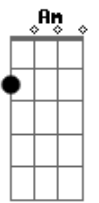

**Am** **C** **D**  
 O rio vai voltar a encher  
**Am** **C** **D**  
 De novo vai entrar pela aldeia  
**Am** **C** **D**  
 Mas eu não estarei cá para ver  
**C** **Bm** **Em**

## Acordes

© ukulele-chords.com

© ukulele-chords.com

© ukulele-chords.com

© ukulele-chords.com

© ukulele-chords.com

© ukulele-chords.com

Regresso certo da cheia