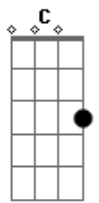

Am **C** **D**
 O rio vai voltar a encher
Am **C** **D**
 De novo vai entrar pela aldeia
Am **C** **D**
 Mas eu não estarei cá para ver
C **Bm** **Em**

Acordes

© ukulele-chords.com

© ukulele-chords.com

© ukulele-chords.com

© ukulele-chords.com

© ukulele-chords.com

© ukulele-chords.com

Regresso certo da cheia

(**Em** **Gbm7** **Bm**)
 (**Em** **Gbm7** **Bm**)
 (**Em** **Gbm7** **Bm**)
 (**Em** **Gbm7** **Bm**)

Em **Gbm7** **Bm**
 Na cidade o rio é o mesmo
Em **Gbm7** **Bm**
 Mas tem faróis e petroleiros
Em **Gbm7** **Bm**
 E os guindastes despejam nos molhes
Em **Gbm7** **Bm**
 Os caixotes dos cargueiros
Em **Gbm7** **Bm**
 O rio encheu as redes dos velhos
Em **Gbm7** **Bm**
 Mas eu não aprendi a pescar
Em **Gbm7** **Bm**
 E na cidade há avenidas
Em **Gbm7** **Bm**
 Que vão direitas ao mar

Am **C** **D**
 O rio vai voltar a encher
Am **C** **D**
 De novo vai entrar pela aldeia
Am **C** **D**
 Mas eu não estarei cá para ver
C **Bm** **Em**
 Regresso certo da cheia