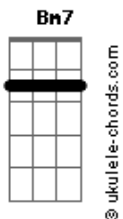

Rui Pedro - Porto de Abrigo

tom:

Intro: Cadd9 G Bm7 Am7 Bm7

Cadd9 Bm7
Falta-me um pedaço
Am7 Bm7
Algo pra me completar
Cadd9 Bm7
Um beijo, um abraço
Am7 D
Que num laço se transformo

Cadd9 Bm7
Hoje só resta lembrança
Am7 Bm7
Memórias boas de recordar
Cadd9 Bm7
E a mesma esperança
Am7 D D D
De sem te ver, te encontrar

G G G
Estás na rua onde moro
D Cadd9 Bm
Se rio ou quando choro
Am7 D
Estás no meu olhar
G G G
Sei que estás sempre comigo
D Cadd9 Bm
O meu porto de abrigo
Am7 D G
Partiste mas nunca me vais deixar

(G G D)

Acordes

(Cadd9 Bm Am7 D)

Cadd9 Bm7
O tempo nao voltou
Am7 Bm7
E o vazio vai acabar
Cadd9 Bm7
Mas alguém me ensinou
Am7 D D D
Que a vida é do jeito que a levar

G G G
Estás na rua onde moro
D Cadd9 Bm
Se rio ou quando choro
Am7 D
Estás no meu olhar
G G G
Sei que estás sempre comigo
D Cadd9 Bm
O meu porto de abrigo
Am7 D G
Partiste mas nunca me vais deixar

(G G D)
(Cadd9 Bm Am7 D)

Cadd9
Nem tudo é mau
Bm7
Nem tudo é bom
Am7
Eu sei faz parte
D G
Mas a saudade ficou