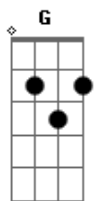

© ukulele-chords.com