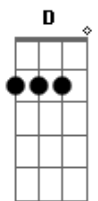

Rui Pedro - Porto de Abrigo

tom:

Intro: Cadd9 G Bm7 Am7 Bm7

Cadd9 Bm7
Falta-me um pedaço
Am7 Bm7
Algo pra me completar
Cadd9 Bm7
Um beijo, um abraço
Am7 D
Que num laço se transformo

Cadd9 Bm7
Hoje só resta lembrança
Am7 Bm7
Memórias boas de recordar
Cadd9 Bm7
E a mesma esperança
Am7 D D D
De sem te ver, te encontrar

G G G
Estás na rua onde moro
D Cadd9 Bm
Se rio ou quando choro
Am7 D
Estás no meu olhar
G G G
Sei que estás sempre comigo
D Cadd9 Bm
O meu porto de abrigo
Am7 D G
Partiste mas nunca me vais deixar

(G G D)

Acordes

© ukulele-chords.com