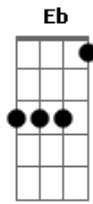

© ukulele-chords.com