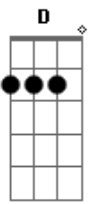

Rui Carlos Ávila - No Passo do Burro Morto

Tom: D

m [Intro] Dm Gm C Dm Gm C Dm Eb
Gm C Dm Bb Gm A7 Dm

Dm
No passo do burro morto
Um par de amigos campeiros
Gm
Voltavam de um entreveiro
Já bem alta madrugada
C
Ao entrarem na picada
Dm Dm C Bb A7
Os dois se viram no meio do medo um tiroteio
Dm
E não podiam ver nada
Gm C Dm
Contarão que foram seis
Gm C Dm
Que tocaiarão os vivos
Gm C Dm
Estampido em chumbo quente
B A7
Que vinham de todo lado
Gm
E num momento delicado
Dm
Onde não basta ter fé
A7
Um deles ficou a pé
Dm
Teve o seu pingo balhado
(Dm Gm C Dm Gm C Dm Eb)
(Gm C Dm Bb Gm A7 Dm)

Dm
O outro perdeu a calma
Vendo o fim da munição
Gm
E resolveu a situação
Num gesto de covardia
C

Ainda o vi quando fugia
Dm Dm C Bb A7
Teu companheiro acoado
Gritava no seu costado
Dm
E a sua garupa pedia
Gm C Dm
O maua negou ajuda
Gm C Dm
E conseguiu escapar
Gm C Dm
Ali naquele lugar
B A7
Um taura foi massacrado
Gm
E depois foi encontrado
Dm Dm C Bb A7
Com balas no corpo inteiro
Por culpa do companheiro
Dm
Que o teria abandonado
(F Em)
Gm
Juram alguns que já sentiram
Dm
Bem na cruzada do passo
Gm
Algo assim como um abraço
A7
De alguém que se engarupou
Gm
Nunca ninguém enxergou
Dm
Talvez a alma sofrida
Gm
De quem ali perdeu a vida
Bb Dm
E ainda não se conformou
(Dm Gm A7 Dm)

Acordes

© ukulele-chords.com