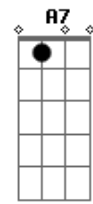

© ukulele-chords.com