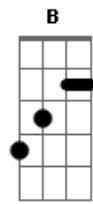

© ukulele-chords.com