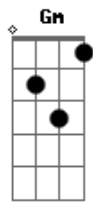

© ukulele-chords.com