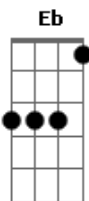

© ukulele-chords.com