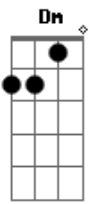

© ukulele-chords.com