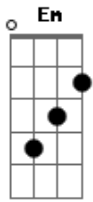

© ukulele-chords.com