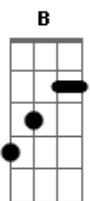

© ukulele-chords.com