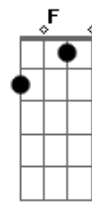

© ukulele-chords.com