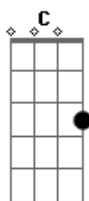

© ukulele-chords.com