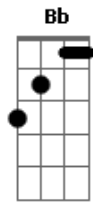

© ukulele-chords.com