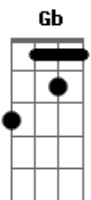

Rui Biriva - Vamo Pegá

Tom: D

(intro) D Gb G Ab A7 D A7 D

Vamo pegá vamo pegá vamo pegá

Donde que tão os cavalos, no buçal já dei de mão

Eu sou um gaúcho que ando sempre preparado

Já saltei arremangado e com as esporas no garrão

/Tando montado não existe parada braba

Eu laço touro na invernada e no meio do banhadal

Mas desta vez a sorte não me ajudou nada

E era pra pegar na enxada pra carpir o mandiocal

(Vamo pegá vamo pegá

Vamo pegá vamo pegá

Eu venho vindo do tempo da vacaria (bis)

em forma de forquilha louco pra me enforquilhar

(intro)

Até parece que devo algum pecado

Ainda que sempre falo cada vez em me ajustar

A minha arma é o cavalo sempre digo

Não vão contar comigo se não tiver o que encilhar

Acordes

© ukulele-chords.com

© ukulele-chords.com

© ukulele-chords.com

© ukulele-chords.com

© ukulele-chords.com

© ukulele-chords.com