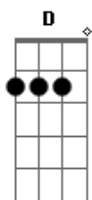

Rui Biriva - Vamo Pegá

Tom: D

(intro) D Gb G Ab A7 D A7 D

Vamo pegá vamo pegá vamo pegá

Donde que tão os cavalos, no buçal já dei de mão

Eu sou um gaúcho que ando sempre preparado

Já saltei arremangado e com as esporas no garrão

/Tando montado não existe parada braba

Eu laço touro na invernada e no meio do banhadal

Mas desta vez a sorte não me ajudou nada

E era pra pegar na enxada pra carpir o mandiocal

(Vamo pegá vamo pegá

Vamo pegá vamo pegá

Eu venho vindo do tempo da vacaria (bis)

em forma de forquilha louco pra me enforquilhar

(intro)

Até parece que devo algum pecado

Ainda que sempre falo cada vez em me ajustar

A minha arma é o cavalo sempre digo

Não vão contar comigo se não tiver o que encilhar

Acordes

© ukulele-chords.com