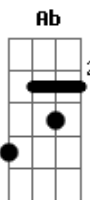

Rui Biriva - Vamo Pegá

Tom: D

(intro) D Gb G Ab A7 D A7 D

Vamo pegá vamo pegá vamo pegá

Donde que tão os cavalos, no buçal já dei de mão

Eu sou um gaúcho que ando sempre preparado

Já saltei arremangado e com as esporas no garrão

Não vão contar comigo se não tiver o que encilhar

Acordes

© ukulele-chords.com

© ukulele-chords.com

© ukulele-chords.com

© ukulele-chords.com

© ukulele-chords.com

© ukulele-chords.com