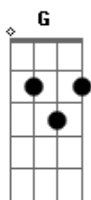

Rui Biriva - Vamo Pegá

Tom: D

(intro) D Gb G Ab A7 D A7 D

Vamo pegá vamo pegá vamo pegá

Donde que tão os cavalos, no buçal já dei de mão

Eu sou um gaúcho que ando sempre preparado

Já saltei arremangado e com as esporas no garrão

Não vão contar comigo se não tiver o que encilhar

Acordes

© ukulele-chords.com

© ukulele-chords.com

© ukulele-chords.com

© ukulele-chords.com

© ukulele-chords.com

© ukulele-chords.com