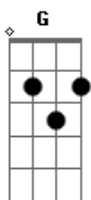

Rui Biriva - Vamo Pegá

Tom: D

(intro) D Gb G Ab A7 D A7 D

Vamo pegá vamo pegá vamo pegá

Donde que tão os cavalos, no buçal já dei de mão

Eu sou um gaúcho que ando sempre preparado

Já saltei arremangado e com as esporas no garrão

Não vão contar comigo se não tiver o que encilhar

Acordes

© ukulele-chords.com

© ukulele-chords.com

© ukulele-chords.com

© ukulele-chords.com

© ukulele-chords.com

© ukulele-chords.com