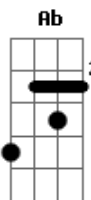

Rui Biriva - Vamo Pegá

Tom: D

(intro) D Gb G Ab A7 D A7 D

Vamo pegá vamo pegá vamo pegá

Donde que tão os cavalos, no buçal já dei de mão

Eu sou um gaúcho que ando sempre preparado

Já saltei arremangado e com as esporas no garrão

Não vão contar comigo se não tiver o que encilhar

Acordes

© ukulele-chords.com

© ukulele-chords.com

© ukulele-chords.com

© ukulele-chords.com

© ukulele-chords.com

© ukulele-chords.com