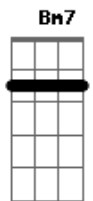

© ukulele-chords.com

© ukulele-chords.com