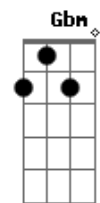

© ukulele-chords.com