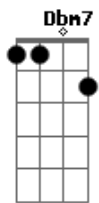

© ukulele-chords.com