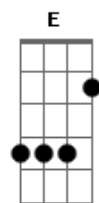

© ukulele-chords.com