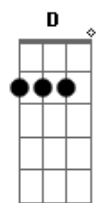

© ukulele-chords.com