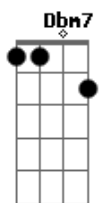

© ukulele-chords.com