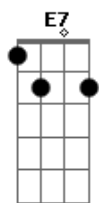

© ukulele-chords.com