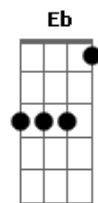

© ukulele-chords.com