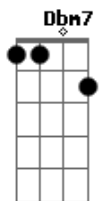

© ukulele-chords.com