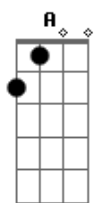

Rui Biriva - Tchê Loco

Tom: A

(intro) A Bm7 E7 A Gb7 Bm7 E7 A

Eb E7
(Tchê loco por onde andaste
A
Peleador como tu não se viu
E7 (bis)
Ou estava escondido dos homens
A
Ou cruzou pro outro lado do rio)

Db7 Gbm
Um jeito de taura com cara de maula
E7 A
Olhar desconfiado sombreiro quebrado
D Eb A
Varando fronteira de noite ou de dia
Gb7 Bm7 E7 A

Não entra em fria tem muito cuidado

Db7 Gbm
Chibando farinha e azeite de oliva
E7 A
Amando muchachas sem ter qualquer plata
D Eb A
Vai levando a vida de um jeito engraçado
Gb7 Bm7 E7 A
Se dança um tango sempre é figurado
E7 A
Por qualquer da cá um palha se forma o entrevero
E7 A
Briga de tapa primeiro pra depois terciar o ferro
Db7 Gbm
As vezes se escapa bonito noutras se vê acuado
E D Dbm7 Bm7 A
Mas fica todo ouriçado quando alguém lhe dá um berro

Acordes

© ukulele-chords.com