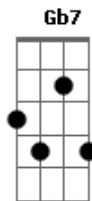

© ukulele-chords.com