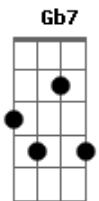

© ukulele-chords.com