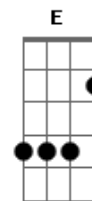

© ukulele-chords.com

© ukulele-chords.com