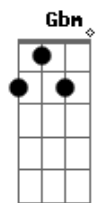

© ukulele-chords.com