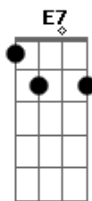

Rui Biriva - Tchê Loco

Tom: A

(intro) A Bm7 E7 A Gb7 Bm7 E7 A

Eb E7
(Tchê loco por onde andaste
A
Peleador como tu não se viu
E7 (bis)
Ou estava escondido dos homens
A
Ou cruzou pro outro lado do rio)

Db7 Gbm
Um jeito de taura com cara de maula
E7 A
Olhar desconfiado sombreiro quebrado
D Eb A
Varando fronteira de noite ou de dia
Gb7 Bm7 E7 A

Não entra em fria tem muito cuidado

Db7 Gbm
Chibando farinha e azeite de oliva
E7 A
Amando muchachas sem ter qualquer plata
D Eb A
Vai levando a vida de um jeito engraçado
Gb7 Bm7 E7 A
Se dança um tango sempre é figurado
E7 A
Por qualquer da cá um palha se forma o entrevero
E7 A
Briga de tapa primeiro pra depois terciar o ferro
Db7 Gbm
As vezes se escapa bonito noutras se vê acuado
E D Dbm7 Bm7 A
Mas fica todo ouriçado quando alguém lhe dá um berro

Acordes

© ukulele-chords.com

© ukulele-chords.com

© ukulele-chords.com

© ukulele-chords.com

© ukulele-chords.com

© ukulele-chords.com

© ukulele-chords.com

© ukulele-chords.com

© ukulele-chords.com

© ukulele-chords.com