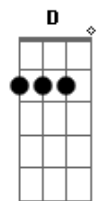

© ukulele-chords.com