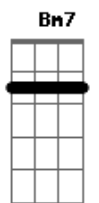

© ukulele-chords.com