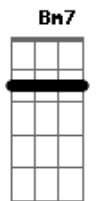

© ukulele-chords.com