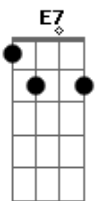

© ukulele-chords.com