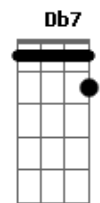

© ukulele-chords.com