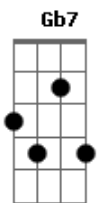

© ukulele-chords.com