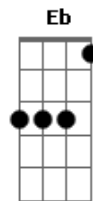

© ukulele-chords.com