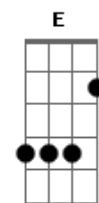

© ukulele-chords.com