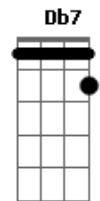

© ukulele-chords.com