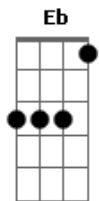

© ukulele-chords.com