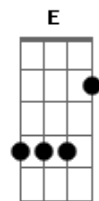

© ukulele-chords.com