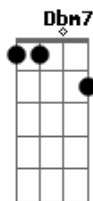

© ukulele-chords.com