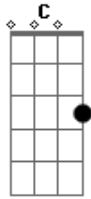

Rui Biriva - Quem Chora Comigo Agora

Tom: G
Intro: G D7 Em D7 G D7 G

G C D7 G
0 meu amor foi embora quem chora comigo agora
G C D7 G
0 meu amor foi embora quem chora comigo agora

G D7 G
Meu amor tinha um desejo e umas asas pra voar
D7 G
Queria fugir do rancho pra muito longe voar

Em A7
As asas foram crescendo, crescendo leves no ar
C D7
Meu amor cumpria um sonho de partir pra não voltar.

G D7 G
Porem a felicidade não quis lhe acompanhar
D7 G
E no outro lado do rio não sei o seu lugar

Em A7
Estranha felicidade, não partiu não quis ficar
C D7
Nem comigo, nem com ela e evaporou-se no ar.

Acordes

© ukulele-chords.com

© ukulele-chords.com

© ukulele-chords.com

© ukulele-chords.com

© ukulele-chords.com