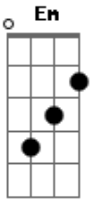

Rui Biriva - Quem Chora Comigo Agora

Tom: G
Intro: G D7 Em D7 G D7 G

G C D7 G
0 meu amor foi embora quem chora comigo agora
G C D7 G
0 meu amor foi embora quem chora comigo agora

G D7 G
Meu amor tinha um desejo e umas asas pra voar
D7 G
Queria fugir do rancho pra muito longe voar

Em A7
As asas foram crescendo, crescendo leves no ar
C D7
Meu amor cumpria um sonho de partir pra não voltar.

G D7 G
Porem a felicidade não quis lhe acompanhar
D7 G
E no outro lado do rio não sei o seu lugar

Em A7
Estranha felicidade, não partiu não quis ficar
C D7
Nem comigo, nem com ela e evaporou-se no ar.

Acordes

© ukulele-chords.com

© ukulele-chords.com

© ukulele-chords.com

© ukulele-chords.com

© ukulele-chords.com