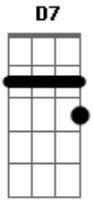

© ukulele-chords.com