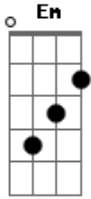

Rui Biriva - Quem Chora Comigo Agora

Tom: G
Intro: G D7 Em D7 G D7 G

G C D7 G
0 meu amor foi embora quem chora comigo agora
G C D7 G
0 meu amor foi embora quem chora comigo agora

G D7 G
Meu amor tinha um desejo e umas asas pra voar
D7 G
Queria fugir do rancho pra muito longe voar

Em A7
As asas foram crescendo, crescendo leves no ar
C D7
Meu amor cumpria um sonho de partir pra não voltar.

G D7 G
Porem a felicidade não quis lhe acompanhar
D7 G
E no outro lado do rio não sei o seu lugar

Em A7
Estranha felicidade, não partiu não quis ficar
C D7
Nem comigo, nem com ela e evaporou-se no ar.

Acordes

© ukulele-chords.com

© ukulele-chords.com

© ukulele-chords.com

© ukulele-chords.com

© ukulele-chords.com