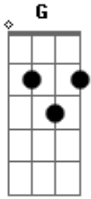

Rui Biriva - Quem Chora Comigo Agora

Tom: G
Intro: G D7 Em D7 G D7 G

G C D7 G
0 meu amor foi embora quem chora comigo agora
G C D7 G
0 meu amor foi embora quem chora comigo agora

G D7 G
Meu amor tinha um desejo e umas asas pra voar
D7 G
Queria fugir do rancho pra muito longe voar

Em A7
As asas foram crescendo, crescendo leves no ar
C D7
Meu amor cumpria um sonho de partir pra não voltar.

G D7 G
Porem a felicidade não quis lhe acompanhar
D7 G
E no outro lado do rio não sei o seu lugar

Em A7
Estranha felicidade, não partiu não quis ficar
C D7
Nem comigo, nem com ela e evaporou-se no ar.

Acordes

© ukulele-chords.com

© ukulele-chords.com

© ukulele-chords.com

© ukulele-chords.com

© ukulele-chords.com