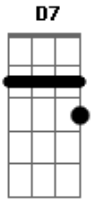

Rui Biriva - Quem Chora Comigo Agora

Tom: G
Intro: G D7 Em D7 G D7 G

G C D7 G
0 meu amor foi embora quem chora comigo agora
G C D7 G
0 meu amor foi embora quem chora comigo agora

G D7 G
Meu amor tinha um desejo e umas asas pra voar
D7 G
Queria fugir do rancho pra muito longe voar

Em A7
As asas foram crescendo, crescendo leves no ar
C D7
Meu amor cumpria um sonho de partir pra não voltar.

G D7 G
Porem a felicidade não quis lhe acompanhar
D7 G
E no outro lado do rio não sei o seu lugar

Em A7
Estranha felicidade, não partiu não quis ficar
C D7
Nem comigo, nem com ela e evaporou-se no ar.

Acordes

© ukulele-chords.com

© ukulele-chords.com

© ukulele-chords.com

© ukulele-chords.com

© ukulele-chords.com