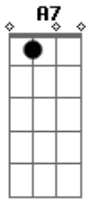

© ukulele-chords.com