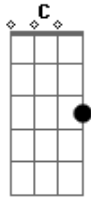

Rui Biriva - Quem Chora Comigo Agora

Tom: G

Intro: G D7 Em D7 G D7 G

G C D7 G
 0 meu amor foi embora quem chora comigo agora
 G C D7 G
 0 meu amor foi embora quem chora comigo agora

G D7 G
 Meu amor tinha um desejo e umas asas pra voar
 D7 G
 Queria fugir do rancho pra muito longe voar

Em A7
 As asas foram crescendo, crescendo leves no ar
 C D7
 Meu amor cumpria um sonho de partir pra não voltar.

G D7 G
 Porém a felicidade não quis lhe acompanhar
 D7 G
 E no outro lado do rio não sei o seu lugar

Em A7
 Estranha felicidade, não partiu não quis ficar
 C D7
 Nem comigo, nem com ela e evaporou-se no ar.

Acordes

© ukulele-chords.com

© ukulele-chords.com

© ukulele-chords.com

© ukulele-chords.com

© ukulele-chords.com