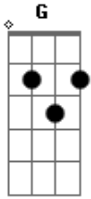

Rui Biriva - Quem Chora Comigo Agora

Tom: G
Intro: G D7 Em D7 G D7 G

G C D7 G
0 meu amor foi embora quem chora comigo agora
G C D7 G
0 meu amor foi embora quem chora comigo agora

G D7 G
Meu amor tinha um desejo e umas asas pra voar
D7 G
Queria fugir do rancho pra muito longe voar

Em A7
As asas foram crescendo, crescendo leves no ar
C D7
Meu amor cumpria um sonho de partir pra não voltar.
G D7 G
Porem a felicidade não quis lhe acompanhar
D7 G
E no outro lado do rio não sei o seu lugar
Em A7
Estranha felicidade, não partiu não quis ficar
C D7
Nem comigo, nem com ela e evaporou-se no ar.

Acordes

© ukulele-chords.com