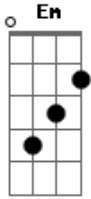

© ukulele-chords.com