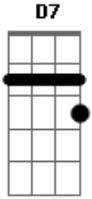

Rui Biriva - Quem Chora Comigo Agora

Tom: G

Intro: G D7 Em D7 G D7 G

G C D7 G
 0 meu amor foi embora quem chora comigo agora
 G C D7 G
 0 meu amor foi embora quem chora comigo agora

G D7 G
 Meu amor tinha um desejo e umas asas pra voar
 D7 G
 Queria fugir do rancho pra muito longe voar

Em A7
 As asas foram crescendo, crescendo leves no ar
 C D7
 Meu amor cumpria um sonho de partir pra não voltar.

G D7 G
 Porém a felicidade não quis lhe acompanhar
 D7 G
 E no outro lado do rio não sei o seu lugar

Em A7
 Estranha felicidade, não partiu não quis ficar
 C D7
 Nem comigo, nem com ela e evaporou-se no ar.

Acordes

© ukulele-chords.com

© ukulele-chords.com

© ukulele-chords.com

© ukulele-chords.com

© ukulele-chords.com