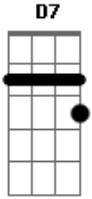

© ukulele-chords.com