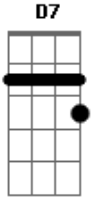

Rui Biriva - Quem Chora Comigo Agora

Tom: G
Intro: G D7 Em D7 G D7 G

G C D7 G
0 meu amor foi embora quem chora comigo agora
G C D7 G
0 meu amor foi embora quem chora comigo agora

G D7 G
Meu amor tinha um desejo e umas asas pra voar
D7 G
Queria fugir do rancho pra muito longe voar

Em A7
As asas foram crescendo, crescendo leves no ar
C D7
Meu amor cumpria um sonho de partir pra não voltar.

G D7 G
Porem a felicidade não quis lhe acompanhar
D7 G
E no outro lado do rio não sei o seu lugar

Em A7
Estranha felicidade, não partiu não quis ficar
C D7
Nem comigo, nem com ela e evaporou-se no ar.

Acordes

© ukulele-chords.com

© ukulele-chords.com

© ukulele-chords.com

© ukulele-chords.com

© ukulele-chords.com