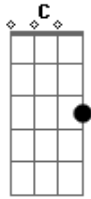

© ukulele-chords.com