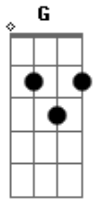

Rui Biriva - Quem Chora Comigo Agora

Tom: G

Intro: G D7 Em D7 G D7 G

G C D7 G
0 meu amor foi embora quem chora comigo agora
G C D7 G
0 meu amor foi embora quem chora comigo agora

G D7 G
Meu amor tinha um desejo e umas asas pra voar
D7 G
Queria fugir do rancho pra muito longe voar

Em A7
As asas foram crescendo, crescendo leves no ar
C D7
Meu amor cumpria um sonho de partir pra não voltar.

G D7 G
Porém a felicidade não quis lhe acompanhar
D7 G
E no outro lado do rio não sei o seu lugar
Em A7
Estranha felicidade, não partiu não quis ficar
C D7
Nem comigo, nem com ela e evaporou-se no ar.

Acordes

© ukulele-chords.com