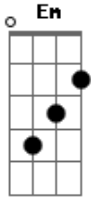

Rui Biriva - Quem Chora Comigo Agora

Tom: G

Intro: G D7 Em D7 G D7 G

G C D7 G
 0 meu amor foi embora quem chora comigo agora
 G C D7 G
 0 meu amor foi embora quem chora comigo agora

G D7 G
 Meu amor tinha um desejo e umas asas pra voar
 D7 G
 Queria fugir do rancho pra muito longe voar

Em A7
 As asas foram crescendo, crescendo leves no ar
 C D7
 Meu amor cumpria um sonho de partir pra não voltar.

G D7 G
 Porém a felicidade não quis lhe acompanhar
 D7 G
 E no outro lado do rio não sei o seu lugar

Em A7
 Estranha felicidade, não partiu não quis ficar
 C D7
 Nem comigo, nem com ela e evaporou-se no ar.

Acordes

© ukulele-chords.com

© ukulele-chords.com

© ukulele-chords.com

© ukulele-chords.com

© ukulele-chords.com