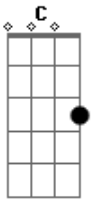

Rui Biriva - Quem Chora Comigo Agora

Tom: G
Intro: G D7 Em D7 G D7 G

G C D7 G
0 meu amor foi embora quem chora comigo agora
G C D7 G
0 meu amor foi embora quem chora comigo agora

G D7 G
Meu amor tinha um desejo e umas asas pra voar
D7 G
Queria fugir do rancho pra muito longe voar

Em A7
As asas foram crescendo, crescendo leves no ar
C D7
Meu amor cumpria um sonho de partir pra não voltar.

G D7 G
Porem a felicidade não quis lhe acompanhar
D7 G
E no outro lado do rio não sei o seu lugar

Em A7
Estranha felicidade, não partiu não quis ficar
C D7
Nem comigo, nem com ela e evaporou-se no ar.

Acordes

© ukulele-chords.com

© ukulele-chords.com

© ukulele-chords.com

© ukulele-chords.com

© ukulele-chords.com