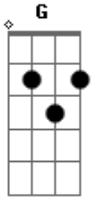

Rui Biriva - Quem Chora Comigo Agora

Tom: G

Intro: G D7 Em D7 G D7 G

G C D7 G
 0 meu amor foi embora quem chora comigo agora
 G C D7 G
 0 meu amor foi embora quem chora comigo agora

G D7 G
 Meu amor tinha um desejo e umas asas pra voar
 D7 G
 Queria fugir do rancho pra muito longe voar

Em A7
 As asas foram crescendo, crescendo leves no ar
 C D7
 Meu amor cumpria um sonho de partir pra não voltar.

G D7 G
 Porém a felicidade não quis lhe acompanhar
 D7 G
 E no outro lado do rio não sei o seu lugar

Em A7
 Estranha felicidade, não partiu não quis ficar
 C D7
 Nem comigo, nem com ela e evaporou-se no ar.

Acordes

© ukulele-chords.com

© ukulele-chords.com

© ukulele-chords.com

© ukulele-chords.com

© ukulele-chords.com