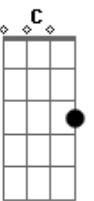

© ukulele-chords.com