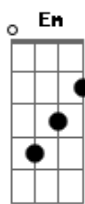

E vão perder a mania de me chamar de exigente

Bm Em Bm
Meu sonho é ter um dia cem léguas de terra boa
Em Bm D7 G
Um rancho bem espaçoso pra mim e minha patroa.

Bm Em Bm
Um perdigueiro ensinado amarrado na corrente
Em Bm D7 G
Tropas de gado pastando bem gorda na minha frente.

Am Bm Am Bm C
Uma chinoca bem linda e bastante inteligente
G D7 G
São os sonhos de um gaúcho que não é muito exigente.

Acordes

© ukulele-chords.com

© ukulele-chords.com

© ukulele-chords.com

© ukulele-chords.com