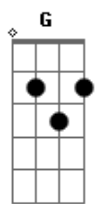

Rui Biriva - Não Sou Exigente

Tom: G
Intro: Am D7 Bm Em Am D7 G Am D Bm Em Am Bm C D7
G C G C G

G D7
Gosto da simplicidade, assim me sinto contente
Mas o povo por maldade me chama de exigente.

G7 C
Veja as coisas que eu gosto
Depois amigo eu aposto que vão pensar diferente,

E vão perder a mania de me chamar de exigente

Bm Em Bm
Meu sonho é ter um dia cem léguas de terra boa
Em Bm D7 G
Um rancho bem espaçoso pra mim e minha patroa.

Bm Em Bm
Um perdigueiro ensinado amarrado na corrente
Em Bm D7 G
Tropas de gado pastando bem gorda na minha frente.

Am Bm Am Bm C
Uma chinoca bem linda e bastante inteligente
G D7 G
São os sonhos de um gaúcho que não é muito exigente.

Acordes

© ukulele-chords.com