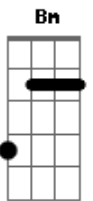

E vão perder a mania de me chamar de exigente

Bm Em Bm
 Meu sonho é ter um dia cem léguas de terra boa
 Em Bm D7 G
 Um rancho bem espaçoso pra mim e minha patroa.

Bm Em Bm
 Um perdigueiro ensinado amarrado na corrente
 Em Bm D7 G
 Tropas de gado pastando bem gorda na minha frente.

Am Bm Am Bm C
 Uma chinoca bem linda e bastante inteligente
 G D7 G
 São os sonhos de um gaúcho que não é muito exigente.

Acordes

© ukulele-chords.com

© ukulele-chords.com

© ukulele-chords.com

© ukulele-chords.com