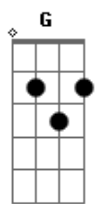

Rui Biriva - Não Sou Exigente

Tom: G
Intro: Am D7 Bm Em Am D7 G Am D Bm Em Am Bm C D7
G C G C G

G D7
Gosto da simplicidade, assim me sinto contente
Mas o povo por maldade me chama de exigente.

G7 C
Veja as coisas que eu gosto
Depois amigo eu aposto que vão pensar diferente,

E vão perder a mania de me chamar de exigente

Bm Em Bm
Meu sonho é ter um dia cem léguas de terra boa
Em Bm D7 G
Um rancho bem espaçoso pra mim e minha patroa.

Bm Em Bm
Um perdigueiro ensinado amarrado na corrente
Em Bm D7 G
Tropas de gado pastando bem gorda na minha frente.

Am Bm Am Bm C
Uma chinoca bem linda e bastante inteligente
G D7 G
São os sonhos de um gaúcho que não é muito exigente.

Acordes

© ukulele-chords.com

© ukulele-chords.com

© ukulele-chords.com

© ukulele-chords.com