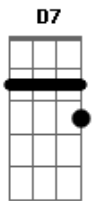

E vão perder a mania de me chamar de exigente

Bm Em Bm
 Meu sonho é ter um dia cem léguas de terra boa
 Em Bm D7 G
 Um rancho bem espaçoso pra mim e minha patroa.

Bm Em Bm
 Um perdigueiro ensinado amarrado na corrente
 Em Bm D7 G
 Tropas de gado pastando bem gorda na minha frente.

Am Bm Am Bm C
 Uma chinoca bem linda e bastante inteligente
 G D7 G
 São os sonhos de um gaúcho que não é muito exigente.

Acordes

© ukulele-chords.com

© ukulele-chords.com

© ukulele-chords.com

© ukulele-chords.com