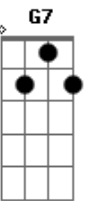

© ukulele-chords.com