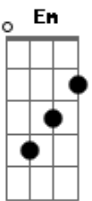

Rui Biriva - Não Sou Exigente

Tom: G
 Intro: Am D7 Bm Em Am D7 G Am D Bm Em Am Bm C D7
 G C G C G

G D7
 Gosto da simplicidade, assim me sinto contente
 Mas o povo por maldade me chama de exigente.

G7 C
 Veja as coisas que eu gosto
 Depois amigo eu aposto que vão pensar diferente,

E vão perder a mania de me chamar de exigente

Bm Em Bm
 Meu sonho é ter um dia cem léguas de terra boa
 Em Bm D7 G
 Um rancho bem espaçoso pra mim e minha patroa.

Bm Em Bm
 Um perdigueiro ensinado amarrado na corrente
 Em Bm D7 G
 Tropas de gado pastando bem gorda na minha frente.

Am Bm Am Bm C
 Uma chinoca bem linda e bastante inteligente
 G D7 G
 São os sonhos de um gaúcho que não é muito exigente.

Acordes

© ukulele-chords.com

© ukulele-chords.com

© ukulele-chords.com

© ukulele-chords.com