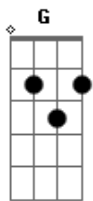

Rui Biriva - Não Sou Exigente

Tom: G
Intro: Am D7 Bm Em Am D7 G Am D Bm Em Am Bm C D7
G C G C G

G D7
Gosto da simplicidade, assim me sinto contente
Mas o povo por maldade me chama de exigente.

G7 C
Veja as coisas que eu gosto
Depois amigo eu aposto que vão pensar diferente,

E vão perder a mania de me chamar de exigente

Bm Em Bm
Meu sonho é ter um dia cem léguas de terra boa
Em Bm D7 G
Um rancho bem espaçoso pra mim e minha patroa.

Bm Em Bm
Um perdigueiro ensinado amarrado na corrente
Em Bm D7 G
Tropas de gado pastando bem gorda na minha frente.

Am Bm Am Bm C
Uma chinoca bem linda e bastante inteligente
G D7 G
São os sonhos de um gaúcho que não é muito exigente.

Acordes

© ukulele-chords.com