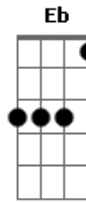

© ukulele-chords.com

© ukulele-chords.com