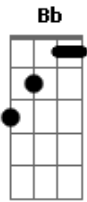

Rui Biriva - Milonga Pra Mim

Tom: Bb
Intro: Gm Eb7 D7 Cm D7 Gm G7 Cm F Gm D7 Gm

Gm Eb7 D7
Essa guria tá querendo se achegá
Am D7 Gm
Me fala coisas que não dá prá acreditar
D7
Tá me rondando me pedindo me querendo
Cm Gm D7 Gm
E o pior que tã sabendo aonde é que isso vai dar

F Bb
Essa guria que é chegada num rodeio
Eb Ab7
Não tem floreiro e admira a tradição
Cm Gm
Vai no fandango, retoça levanta poeira
D7 G7

Joga truco, churrasqueia também toma chimarrão.

Cm F Ab7
E agora veio com pedido diferente
Eb7 Am
Quer que eu faça uma milonga
D7 Gm
E dê prá ela de presente
D7
Faz uma milonga prá mim
Gm
Faz uma milonga prá mim
D7
Faz uma milonga prá mim
Cm Gm
To pedindo, to querendo
D7 Gm
Uma milonga só prá mim.

Acordes