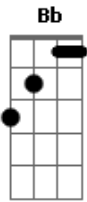

Rui Biriva - Milonga Pra Mim

Tom: Bb
Intro: Gm Eb7 D7 Cm D7 Gm G7 Cm F Gm D7 Gm

Gm Eb7 D7
Essa guria tá querendo se achegá
Am D7 Gm
Me fala coisas que não dá prá acreditar
D7
Tá me rondando me pedindo me querendo
Cm Gm D7 Gm
E o pior que tã sabendo aonde é que isso vai dar

F Bb
Essa guria que é chegada num rodeio
Eb Ab7
Não tem floreiio e admira a tradição
Cm Gm
Vai no fandango, retoça levanta poeira
D7 G7

Joga truco, churrasqueia também toma chimarrão.

Cm F Ab7
E agora veio com pedido diferente
Eb7 Am
Quer que eu faça uma milonga
D7 Gm
E dê prá ela de presente
D7
Faz uma milonga prá mim
Gm
Faz uma milonga prá mim
D7
Faz uma milonga prá mim
Cm Gm
To pedindo, to querendo
D7 Gm
Uma milonga só prá mim.

Acordes

Bb
© ukulele-chords.com