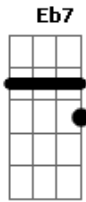

Eb7
© ukulele-chords.com