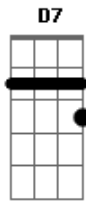

Rui Biriva - Milonga Pra Mim

Tom: Bb
Intro: Gm Eb7 D7 Cm D7 Gm G7 Cm F Gm D7 Gm

Gm Eb7 D7
Essa guria tá querendo se achegá
Am D7 Gm
Me fala coisas que não dá prá acreditar
D7
Tá me rondando me pedindo me querendo
Cm Gm D7 Gm
E o pior que tã sabendo aonde é que isso vai dar

F Bb
Essa guria que é chegada num rodeio
Eb Ab7
Não tem floreiio e admira a tradição
Cm Gm
Vai no fandango, retoça levanta poeira
D7 G7

Joga truco, churrasqueia também toma chimarrão.

Cm F Ab7
E agora veio com pedido diferente
Eb7 Am
Quer que eu faça uma milonga
D7 Gm
E dê prá ela de presente
D7
Faz uma milonga prá mim
Gm
Faz uma milonga prá mim
D7
Faz uma milonga prá mim
Cm Gm
To pedindo, to querendo
D7 Gm
Uma milonga só prá mim.

Acordes

Bb
© ukulele-chords.com

Gm
© ukulele-chords.com

Eb7
© ukulele-chords.com

D7
© ukulele-chords.com

Cm
© ukulele-chords.com

G7
© ukulele-chords.com

F
© ukulele-chords.com