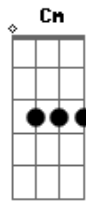

Rui Biriva - Milonga Pra Mim

Tom: Bb
Intro: Gm Eb7 D7 Cm D7 Gm G7 Cm F Gm D7 Gm

Gm Eb7 D7
Essa guria tá querendo se achegá
Am D7 Gm
Me fala coisas que não dá prá acreditar
D7
Tá me rondando me pedindo me querendo
Cm Gm D7 Gm
E o pior que tã sabendo aonde é que isso vai dar

F Bb
Essa guria que é chegada num rodeio
Eb Ab7
Não tem floreiio e admira a tradição
Cm Gm
Vai no fandango, retoça levanta poeira
D7 G7

Joga truco, churrasqueia também toma chimarrão.

Cm F Ab7
E agora veio com pedido diferente
Eb7 Am
Quer que eu faça uma milonga
D7 Gm
E dê prá ela de presente
D7
Faz uma milonga prá mim
Gm
Faz uma milonga prá mim
D7
Faz uma milonga prá mim
Cm Gm
To pedindo, to querendo
D7 Gm
Uma milonga só prá mim.

Acordes

Bb
© ukulele-chords.com

Gm
© ukulele-chords.com

Eb7
© ukulele-chords.com

D7
© ukulele-chords.com

Cm
© ukulele-chords.com

G7
© ukulele-chords.com

F
© ukulele-chords.com