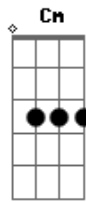

© ukulele-chords.com

© ukulele-chords.com