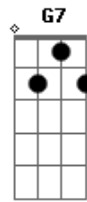

Rui Biriva - Milonga Pra Mim

Tom: Bb
Intro: Gm Eb7 D7 Cm D7 Gm G7 Cm F Gm D7 Gm

Gm Eb7 D7
Essa guria tá querendo se achegá
Am D7 Gm
Me fala coisas que não dá prá acreditar
D7
Tá me rondando me pedindo me querendo
Cm Gm D7 Gm
E o pior que tã sabendo aonde é que isso vai dar

F Bb
Essa guria que é chegada num rodeio
Eb Ab7
Não tem floreiio e admira a tradição
Cm Gm
Vai no fandango, retoça levanta poeira
D7 G7

Joga truco, churrasqueia também toma chimarrão.

Cm F Ab7
E agora veio com pedido diferente
Eb7 Am
Quer que eu faça uma milonga
D7 Gm
E dê prá ela de presente
D7
Faz uma milonga prá mim
Gm
Faz uma milonga prá mim
D7
Faz uma milonga prá mim
Cm Gm
To pedindo, to querendo
D7 Gm
Uma milonga só prá mim.

Acordes

Bb
© ukulele-chords.com

Gm
© ukulele-chords.com

Eb7
© ukulele-chords.com

D7
© ukulele-chords.com

Cm
© ukulele-chords.com

G7
© ukulele-chords.com

F
© ukulele-chords.com