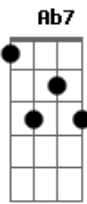

Ab7
© ukulele-chords.com