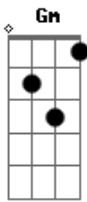

© ukulele-chords.com