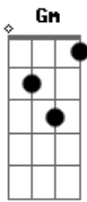

Gm
© ukulele-chords.com