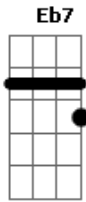

© ukulele-chords.com