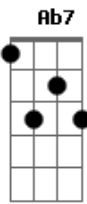

© ukulele-chords.com