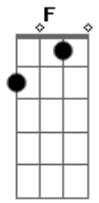

Rui Biriva - Mensagem de Saudade

Tom: F
Intro: Dm A7 Dm A7 Bb Dm

É uma saudade ^{A7} que vai outra saudade ^{Dm} que vem
É uma saudade ^{A7} que vai outra saudade ^{Bb Dm} que vem

Saudade que vai e volta me leva eu quero ir ^{Dm} também
Meu coração tá sofrendo viver assim não convém ^{Dm}
Conheci muitas mulheres nos lugares que passei ^{A7}
^{Dm C Bb A7}

Muitos amores perdidos por este mundo deixei

Ando a procura de alguém que sonho um dia encontrar ^{Dm}
Somente assim a tristeza ^{A7} não vem comigo morar ^{Dm}

Minha saudosa milonga mensageira do amor ^{A7 Dm}
Vai levar esta mensagem desse poeta e trovador ^{A7 Dm}
Que anda por esse mundo vivendo de ilusão ^{C Bb A7}
Só tristeza e amargura moram no meu coração ^{Dm C Bb A7}

Acordes

© ukulele-chords.com