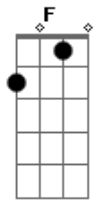

Rui Biriva - Mensagem de Saudade

Tom: F

Intro: Dm A7 Dm A7 Bb Dm

É uma saudade ^{A7} que vai outra saudade ^{Dm} que vem
É uma saudade ^{A7} que vai outra saudade ^{Bb Dm} que vem

Saudade que vai e volta me leva eu quero ir também ^{Dm}
Meu coração tá sofrendo viver assim não convém ^{Dm}
Conheci muitas mulheres nos lugares que passei ^{A7}
^{Dm C Bb A7}

Muitos amores perdidos por este mundo deixei

Ando a procura de alguém que sonho um dia encontrar ^{Dm}
Somente assim a tristeza ^{A7} não vem comigo morar ^{Dm}

Minha saudosa milonga mensageira do amor ^{A7 Dm}
Vai levar esta mensagem desse poeta e trovador ^{A7 Dm}
Que anda por esse mundo vivendo de ilusão ^{C Bb A7}
Só tristeza e amargura moram no meu coração ^{Dm C Bb A7}

Acordes

© ukulele-chords.com