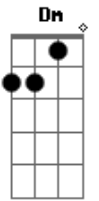

© ukulele-chords.com