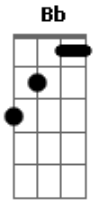

© ukulele-chords.com