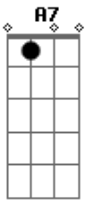

© ukulele-chords.com