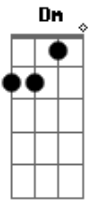

© ukulele-chords.com