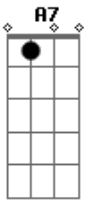

© ukulele-chords.com