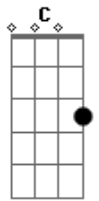

© ukulele-chords.com