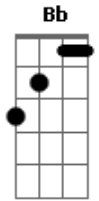

© ukulele-chords.com