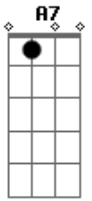

© ukulele-chords.com

© ukulele-chords.com