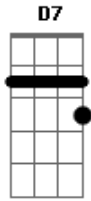

© ukulele-chords.com