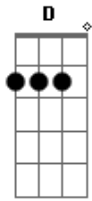

Rui Biriva - Dê-lhe Boca

Tom: D

Intro: D A7 D A7 D A7 D A7 D

D G A7 D
E dê-lhe boca que o fandango é bom e as chinocas tão aí
A7 D
E dê-lhe boca que o fandango é bom e as chinocas tão aí
A7 D
Que eu vim pra tomar uns trago e só pra me divertir.
A7 D
Que eu vim pra tomar uns trago e só pra me divertir.
D7 G D

E o gaiteiro era pachola e tocava um vanerão
A7 D
E eu grudado na neguinha que nem terneiro mamão
D7 G D
E o gaiteiro se perdeu e virou um forrobodó
A7 D
E eu com a mesma neguinha que parecia um só
D7 G D
Abre o peito e puxa o fole, não deixe o baile parar
A7 D
Fandango igual a este ninguém quer ver terminar.

Acordes