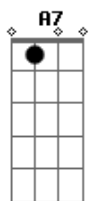

© ukulele-chords.com