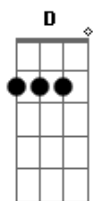

Rui Biriva - Chutando o Balde

Tom: **D**
Intro: **D A7 D**

Tô chegando agora num balanço bem campeiro **A7**
Ando louco de faceiro coração matando a pau **D**
Tô botando fogo, tô fazendo um entreveiro **A7**
Neste som bem brasileiro com sotaque regional **D**
Vou sair no braço, dar um tapa na tristeza **G**
Pois a vida é uma beleza quando a gente leva fé **A7**
Vou cair na água, nadar contra a correnteza **G**
Pois eu sei, que com certeza meu balanço vai dar pé **A7 D**

A7 D

Eu tô chutando o balde, eu tô dando rasteira **D**
Por mim que vire a mesa e bota lenha na fogueira. **A7**

Eu tô fazendo festa, dando um banho de alegria **A7**
E era tudo que eu queria por o povo pra dançar **D**
Vou entrar de sola pra fazer uma folia **A7**
Já cansei de judiaria e tô botando pra quebrar **D**

Eu sou deste jeito, meio louco e bagunceiro **G**
Quando subo no coqueiro quero mais é guabiju **A7**
E onde a gaita toca este toque galponeiro **G D**
Eu até rasgo dinheiro pra fazer um sururu. **A7 D**

Acordes

© ukulele-chords.com