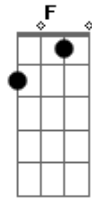

© ukulele-chords.com