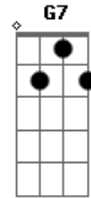

© ukulele-chords.com