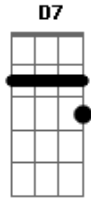

© ukulele-chords.com