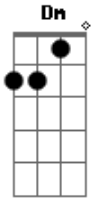

© ukulele-chords.com