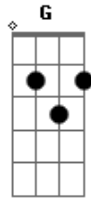

© ukulele-chords.com