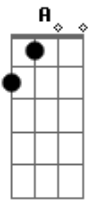

© ukulele-chords.com