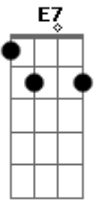

© ukulele-chords.com