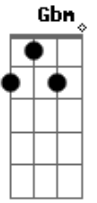

© ukulele-chords.com