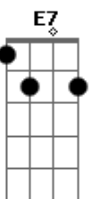

© ukulele-chords.com