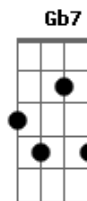

© ukulele-chords.com