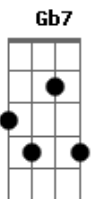

© ukulele-chords.com