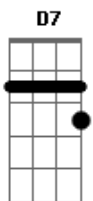

Nunca falta um parceiro de lida,
D7 G
Peito aberto, ponteando um violão,
G Gb7 F7 E7
Companheiro de estrada e de verso,
A7
Que amadrinha e não flocha o garrão,
G D
Repartindo comigo os segredos
A7 D
Que habitam a alma de cada botão.

D A7
Vou seguindo bem assim...
D
Vou seguindo bem assim...
A7
Alpargata, chapéu e cordeona,
D
Estampa que a vida regalou para mim.

Acordes

© ukulele-chords.com

© ukulele-chords.com

© ukulele-chords.com

© ukulele-chords.com