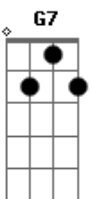

© ukulele-chords.com