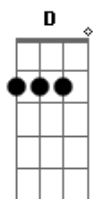

Rui Biriva - Alpargata, Chapéu e Cordeona

Tom: D
Intro: D A7 D A7 D

D A7
Alpargata, chapéu e cordeona
D
Velho trio que eu conheço bem.

A7
São parceiros pros dias de festa
D
E prá hora do pega também.
A7
A alpargata me leva onde eu quero
D7 G
Vai no rumo da minha emoção
G7 Gb7 F7 E7
Temperado de sol e sereno.
A7
O sombrero já é tradição
G D
E o resmungo do fole da gaita
A7 D
É o mesmo que sopra no meu coração.

D A7
Vou seguindo bem assim...
D
Vou seguindo bem assim...
A7
Alpargata, chapéu e cordeona,
D

Estampa que a vida regalou para mim.

A7
Alpargata, chapéu e cordeona,
D
Velho trio que eu conheço bem;

A7
São parceiros pros dias de festa
D
E pra hora do pega também.

Nunca falta um parceiro de lida,
D7 G
Peito aberto, ponteando um violão,
G Gb7 F7 E7
Companheiro de estrada e de verso,
A7
Que amadrinha e não flocha o garrão,
G D
Repartindo comigo os segredos
A7 D
Que habitam a alma de cada botão.

D A7
Vou seguindo bem assim...
D
Vou seguindo bem assim...
A7
Alpargata, chapéu e cordeona,
D
Estampa que a vida regalou para mim.

Acordes

© ukulele-chords.com