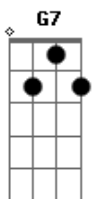

© ukulele-chords.com