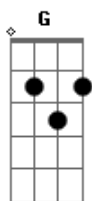

Rui Biriva - Alpargata, Chapéu e Cordeona

Tom: D
Intro: D A7 D A7 D

D A7
Alpargata, chapéu e cordeona
D
Velho trio que eu conheço bem.

A7
São parceiros pros dias de festa
D
E prá hora do pega também.
A7
A alpargata me leva onde eu quero
D7 G
Vai no rumo da minha emoção
G7 Gb7 F7 E7
Temperado de sol e sereno.
A7
O sombrero já é tradição
G D
E o resmungo do fole da gaita
A7 D
É o mesmo que sopra no meu coração.

Nunca falta um parceiro de lida,
D7 G
Peito aberto, ponteando um violão,
G Gb7 F7 E7
Companheiro de estrada e de verso,
A7
Que amadrinha e não flocha o garrão,
G D
Repartindo comigo os segredos
A7 D
Que habitam a alma de cada botão.

D A7
Vou seguindo bem assim...
D
Vou seguindo bem assim...
A7
Alpargata, chapéu e cordeona,
D
Estampa que a vida regalou para mim.

Acordes

© ukulele-chords.com

© ukulele-chords.com

© ukulele-chords.com

© ukulele-chords.com