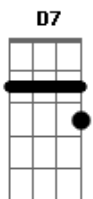

© ukulele-chords.com