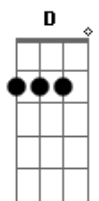

Rui Biriva - Alpargata, Chapéu e Cordeona

Tom: D
Intro: D A7 D A7 D

D A7
Alpargata, chapéu e cordeona
D
Velho trio que eu conheço bem.

A7
São parceiros pros dias de festa
D
E prá hora do pega também.
A7
A alpargata me leva onde eu quero
D7 G
Vai no rumo da minha emoção
G7 Gb7 F7 E7
Temperado de sol e sereno.
A7
O sombrero já é tradição
G D
E o resmungo do fole da gaita
A7 D
É o mesmo que sopra no meu coração.

D A7
Vou seguindo bem assim...
D
Vou seguindo bem assim...
A7
Alpargata, chapéu e cordeona,
D

Estampa que a vida regalou para mim.

A7
Alpargata, chapéu e cordeona,
D
Velho trio que eu conheço bem;

A7
São parceiros pros dias de festa
D
E pra hora do pega também.

Nunca falta um parceiro de lida,
D7 G
Peito aberto, ponteando um violão,
G Gb7 F7 E7
Companheiro de estrada e de verso,
A7
Que amadrinha e não flocha o garrão,
G D
Repartindo comigo os segredos
A7 D
Que habitam a alma de cada botão.

D A7
Vou seguindo bem assim...
D
Vou seguindo bem assim...
A7
Alpargata, chapéu e cordeona,
D
Estampa que a vida regalou para mim.

Acordes

© ukulele-chords.com