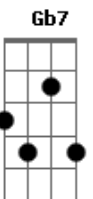

© ukulele-chords.com