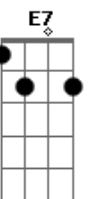

© ukulele-chords.com