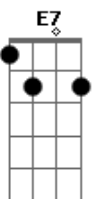

© ukulele-chords.com