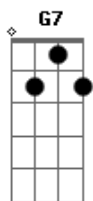

Nunca falta um parceiro de lida,
D7 G
Peito aberto, ponteando um violão,
G Gb7 F7 E7
Companheiro de estrada e de verso,
A7
Que amadrinha e não flocha o garrão,
G D
Repartindo comigo os segredos
A7 D
Que habitam a alma de cada botão.

D A7
Vou seguindo bem assim...
D
Vou seguindo bem assim...
A7
Alpargata, chapéu e cordeona,
D
Estampa que a vida regalou para mim.

Acordes

© ukulele-chords.com

© ukulele-chords.com

© ukulele-chords.com

© ukulele-chords.com