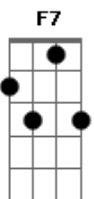

© ukulele-chords.com