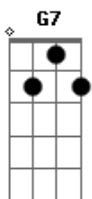

Nunca falta um parceiro de lida,
D7 G
Peito aberto, ponteando um violão,
G Gb7 F7 E7
Companheiro de estrada e de verso,
A7
Que amadrinha e não flocha o garrão,
G D
Repartindo comigo os segredos
A7 D
Que habitam a alma de cada botão.

D A7
Vou seguindo bem assim...
D
Vou seguindo bem assim...
A7
Alpargata, chapéu e cordeona,
D
Estampa que a vida regalou para mim.

Acordes

© ukulele-chords.com

© ukulele-chords.com

© ukulele-chords.com

© ukulele-chords.com