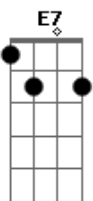

© ukulele-chords.com