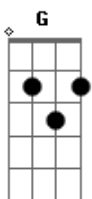

Rui Biriva - Alpargata, Chapéu e Cordeona

Tom: D
Intro: D A7 D A7 D

D A7
Alpargata, chapéu e cordeona
D
Velho trio que eu conheço bem.

A7
São parceiros pros dias de festa
D
E prá hora do pega também.
A7
A alpargata me leva onde eu quero
D7 G
Vai no rumo da minha emoção
G7 Gb7 F7 E7
Temperado de sol e sereno.
A7
O sombrero já é tradição
G D
E o resmungo do fole da gaita
A7 D
É o mesmo que sopra no meu coração.

Nunca falta um parceiro de lida,
D7 G
Peito aberto, ponteando um violão,
G Gb7 F7 E7
Companheiro de estrada e de verso,
A7
Que amadrinha e não flocha o garrão,
G D
Repartindo comigo os segredos
A7 D
Que habitam a alma de cada botão.

D A7
Vou seguindo bem assim...
D
Vou seguindo bem assim...
A7
Alpargata, chapéu e cordeona,
D
Estampa que a vida regalou para mim.

Acordes

© ukulele-chords.com

© ukulele-chords.com

© ukulele-chords.com

© ukulele-chords.com