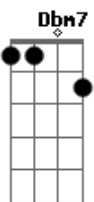

E A
 Bem muito menos as de saia justa

Em A7 D
 Olha guria não me larga as patas

E A
 Me dá um carinho que esse nó desata

Acordes

© ukulele-chords.com

© ukulele-chords.com

© ukulele-chords.com

© ukulele-chords.com