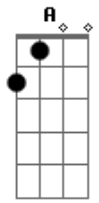

Rui Biriva - Alemoa

Tom: A

Intro: Ebm Dm7 Dbm7 C Bm7 E7 Em7 A7
Ebm Dm7 Dbm7 C Bm7 E7 A E7

A E
Alemoa não me nega o estribo

D E A E
Não nega, não nega

A E
Não me diz que sou só teu amigo

D E A
Te entrega, te entrega

A E
Não vim aqui prá ficar de castigo

Bm E A
Eu vim aqui só prá ficar contigo

E
Sabe eu não tenho sangue de barata
Bm E A
O teu jeitinho de desdém me mata

A Bb Bm
Mulher não monta em mim e não me assusta

E A
Bem muito menos as de saia justa

Em A7 D
Olha guria não me larga as patas

E A
Me dá um carinho que esse nó desata

Acordes

© ukulele-chords.com