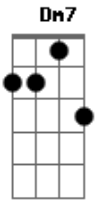

© ukulele-chords.com