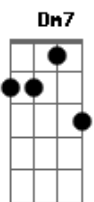

Rui Biriva - Alemoa

Tom: A
 Intro: Ebm Dm7 Dbm7 C Bm7 E7 Em7 A7
 Ebm Dm7 Dbm7 C Bm7 E7 A E7

A E
 Alemoa não me nega o estribo

D E A E
 Não nega, não nega

A E
 Não me diz que sou só teu amigo

D E A
 Te entrega, te entrega

A E
 Não vim aqui prá ficar de castigo

Bm E A
 Eu vim aqui só prá ficar contigo

E
 Sabe eu não tenho sangue de barata
 Bm E A
 O teu jeitinho de desdém me mata

A Bb Bm
 Mulher não monta em mim e não me assusta

E A
 Bem muito menos as de saia justa

Em A7 D
 Olha guria não me larga as patas

E A
 Me dá um carinho que esse nó desata

Acordes

© ukulele-chords.com

© ukulele-chords.com

© ukulele-chords.com

© ukulele-chords.com