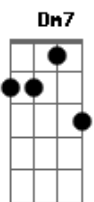

Rui Biriva - Alemoa

Tom: A
 Intro: Ebm Dm7 Dbm7 C Bm7 E7 Em7 A7
 Ebm Dm7 Dbm7 C Bm7 E7 A E7

A E
 Alemoa não me nega o estribo

D E A E
 Não nega, não nega

A E
 Não me diz que sou só teu amigo

D E A
 Te entrega, te entrega

A E
 Não vim aqui prá ficar de castigo

Bm E A
 Eu vim aqui só prá ficar contigo

E
 Sabe eu não tenho sangue de barata
 Bm E A
 O teu jeitinho de desdém me mata

A Bb Bm
 Mulher não monta em mim e não me assusta

E A
 Bem muito menos as de saia justa

Em A7 D
 Olha gurria não me larga as patas

E A
 Me dá um carinho que esse nó desata

Acordes

© ukulele-chords.com

© ukulele-chords.com

© ukulele-chords.com

© ukulele-chords.com