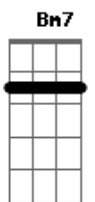

© ukulele-chords.com