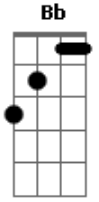

© ukulele-chords.com