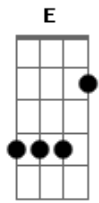

© ukulele-chords.com