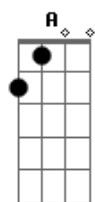

Rui Biriva - Alemoa

Tom: A
 Intro: Ebm Dm7 Dbm7 C Bm7 E7 Em7 A7
 Ebm Dm7 Dbm7 C Bm7 E7 A E7

A E
 Alemoa não me nega o estribo

D E A E
 Não nega, não nega

A E
 Não me diz que sou só teu amigo

D E A
 Te entrega, te entrega

A E
 Não vim aqui prá ficar de castigo

Bm E A
 Eu vim aqui só prá ficar contigo

E
 Sabe eu não tenho sangue de barata
 Bm E A
 O teu jeitinho de desdém me mata

A Bb Bm
 Mulher não monta em mim e não me assusta

E A
 Bem muito menos as de saia justa

Em A7 D
 Olha guria não me larga as patas

E A
 Me dá um carinho que esse nó desata

Acordes

© ukulele-chords.com

© ukulele-chords.com

© ukulele-chords.com

© ukulele-chords.com