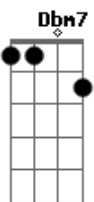

E A
 Bem muito menos as de saia justa

Em A7 D
 Olha gurria não me larga as patas

E A
 Me dá um carinho que esse nó desata

Acordes

© ukulele-chords.com

© ukulele-chords.com

© ukulele-chords.com

© ukulele-chords.com