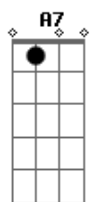

© ukulele-chords.com