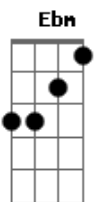

Rui Biriva - Alemoa

Tom: A
 Intro: Ebm Dm7 Dbm7 C Bm7 E7 Em7 A7
 Ebm Dm7 Dbm7 C Bm7 E7 A E7

A E
 Alemoa não me nega o estribo

D E A E
 Não nega, não nega

A E
 Não me diz que sou só teu amigo

D E A
 Te entrega, te entrega

A E
 Não vim aqui prá ficar de castigo

Bm E A
 Eu vim aqui só prá ficar contigo

E
 Sabe eu não tenho sangue de barata
 Bm E A
 O teu jeitinho de desdém me mata

A Bb Bm
 Mulher não monta em mim e não me assusta

E A
 Bem muito menos as de saia justa

Em A7 D
 Olha gurria não me larga as patas

E A
 Me dá um carinho que esse nó desata

Acordes

© ukulele-chords.com

© ukulele-chords.com

© ukulele-chords.com

© ukulele-chords.com