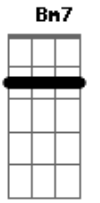

© ukulele-chords.com