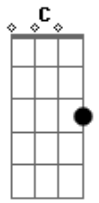

A E
 Não vim aqui prá ficar de castigo

Bm E A
 Eu vim aqui só prá ficar contigo

E
 Sabe eu não tenho sangue de barata
 Bm E A
 O teu jeitinho de desdém me mata

A Bb Bm
 Mulher não monta em mim e não me assusta

E A
 Bem muito menos as de saia justa

Em A7 D
 Olha guria não me larga as patas

E A
 Me dá um carinho que esse nó desata

Acordes

© ukulele-chords.com

© ukulele-chords.com

© ukulele-chords.com

© ukulele-chords.com