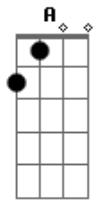

Rui Biriva - Alemoa

Tom: A

Intro: Ebm Dm7 Dbm7 C Bm7 E7 Em7 A7
 Ebm Dm7 Dbm7 C Bm7 E7 A E7

A E
 Alemoa não me nega o estribo

D E A E
 Não nega, não nega

A E
 Não me diz que sou só teu amigo

D E A
 Te entrega, te entrega

A E
 Não vim aqui prá ficar de castigo

Bm E A
 Eu vim aqui só prá ficar contigo

E
 Sabe eu não tenho sangue de barata
 Bm E A
 O teu jeitinho de desdém me mata

A Bb Bm
 Mulher não monta em mim e não me assusta

E A
 Bem muito menos as de saia justa

Em A7 D
 Olha guria não me larga as patas

E A
 Me dá um carinho que esse nó desata

Acordes

© ukulele-chords.com

© ukulele-chords.com

© ukulele-chords.com

© ukulele-chords.com