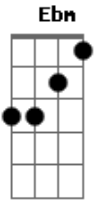

Rui Biriva - Alemoa

Tom: A

Intro: Ebm Dm7 Dbm7 C Bm7 E7 Em7 A7
 Ebm Dm7 Dbm7 C Bm7 E7 A E7

A E
 Alemoa não me nega o estribo

D E A E
 Não nega, não nega

A E
 Não me diz que sou só teu amigo

D E A
 Te entrega, te entrega

A E
 Não vim aqui prá ficar de castigo

Bm E A
 Eu vim aqui só prá ficar contigo

E
 Sabe eu não tenho sangue de barata
 Bm E A
 O teu jeitinho de desdém me mata

A Bb Bm
 Mulher não monta em mim e não me assusta

E A
 Bem muito menos as de saia justa

Em A7 D
 Olha guria não me larga as patas

E A
 Me dá um carinho que esse nó desata

Acordes

© ukulele-chords.com

© ukulele-chords.com

© ukulele-chords.com

© ukulele-chords.com