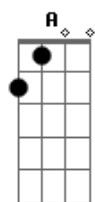

Rui Biriva - Alemoa

Tom: A
 Intro: Ebm Dm7 Dbm7 C Bm7 E7 Em7 A7
 Ebm Dm7 Dbm7 C Bm7 E7 A E7

A E
 Alemoa não me nega o estribo

D E A E
 Não nega, não nega

A E
 Não me diz que sou só teu amigo

D E A
 Te entrega, te entrega

A E
 Não vim aqui prá ficar de castigo

Bm E A
 Eu vim aqui só prá ficar contigo

E
 Sabe eu não tenho sangue de barata
 Bm E A
 O teu jeitinho de desdém me mata

A Bb Bm
 Mulher não monta em mim e não me assusta

E A
 Bem muito menos as de saia justa

Em A7 D
 Olha gurria não me larga as patas

E A
 Me dá um carinho que esse nó desata

Acordes

© ukulele-chords.com

© ukulele-chords.com

© ukulele-chords.com

© ukulele-chords.com