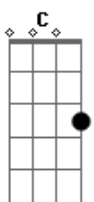

A E
 Não vim aqui prá ficar de castigo

Bm E A
 Eu vim aqui só prá ficar contigo

E
 Sabe eu não tenho sangue de barata
 Bm E A
 O teu jeitinho de desdém me mata

A Bb Bm
 Mulher não monta em mim e não me assusta

E A
 Bem muito menos as de saia justa

Em A7 D
 Olha gurria não me larga as patas

E A
 Me dá um carinho que esse nó desata

Acordes

© ukulele-chords.com

© ukulele-chords.com

© ukulele-chords.com

© ukulele-chords.com