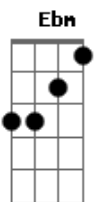

Rui Biriva - Alemoa

Tom: A
 Intro: Ebm Dm7 Dbm7 C Bm7 E7 Em7 A7
 Ebm Dm7 Dbm7 C Bm7 E7 A E7

A E
 Alemoa não me nega o estribo

D E A E
 Não nega, não nega

A E
 Não me diz que sou só teu amigo

D E A
 Te entrega, te entrega

A E
 Não vim aqui prá ficar de castigo

Bm E A
 Eu vim aqui só prá ficar contigo

E
 Sabe eu não tenho sangue de barata
 Bm E A
 O teu jeitinho de desdém me mata

A Bb Bm
 Mulher não monta em mim e não me assusta

E A
 Bem muito menos as de saia justa

Em A7 D
 Olha guria não me larga as patas

E A
 Me dá um carinho que esse nó desata

Acordes

© ukulele-chords.com

© ukulele-chords.com

© ukulele-chords.com

© ukulele-chords.com