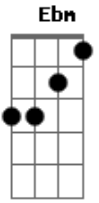

© ukulele-chords.com