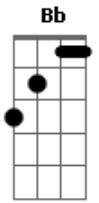

© ukulele-chords.com