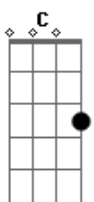

A E
 Não vim aqui prá ficar de castigo

Bm E A
 Eu vim aqui só prá ficar contigo

E
 Sabe eu não tenho sangue de barata
 Bm E A
 O teu jeitinho de desdém me mata

A Bb Bm
 Mulher não monta em mim e não me assusta

E A
 Bem muito menos as de saia justa

Em A7 D
 Olha guria não me larga as patas

E A
 Me dá um carinho que esse nó desata

Acordes

© ukulele-chords.com

© ukulele-chords.com

© ukulele-chords.com

© ukulele-chords.com