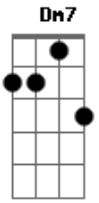

Rui Biriva - Alemoa

Tom: A

Intro: Ebm Dm7 Dbm7 C Bm7 E7 Em7 A7
 Ebm Dm7 Dbm7 C Bm7 E7 A E7

A E
 Alemoa não me nega o estribo

D E A E
 Não nega, não nega

A E
 Não me diz que sou só teu amigo

D E A
 Te entrega, te entrega

A E
 Não vim aqui prá ficar de castigo

Bm E A
 Eu vim aqui só prá ficar contigo

E
 Sabe eu não tenho sangue de barata
 Bm E A
 O teu jeitinho de desdém me mata

A Bb Bm
 Mulher não monta em mim e não me assusta

E A
 Bem muito menos as de saia justa

Em A7 D
 Olha guria não me larga as patas

E A
 Me dá um carinho que esse nó desata

Acordes

© ukulele-chords.com

© ukulele-chords.com

© ukulele-chords.com

© ukulele-chords.com