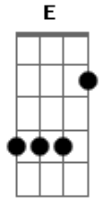

© ukulele-chords.com