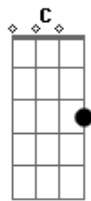

Rui Almeida - Voar Com Você

tom:

G

[Primeira Parte]

Eu queria estar com você ^{Am}
 Mas a distancia não permite ^C
 Eu queria poder te ver ^{Em}
 E voar até ao limite ^D
 Queria poder te beijar ^{Am}
 E poder te abraçar ^C
 Mas por enquanto vou sonhar ^{Em}
 Nesse dia que vai chegar ^D

Eu queria te dizer ^{Am}
 O quanto eu te amo ^C
 E poder realizar ^{Em}
 Os meus sonhos ^D
 De poder viver ^{Am}
 Uma vida com você ^C
 E um dia poder ^{Em}
 Partir feliz ^D

[Refrão]

Eu amo você ^{Am}
 Tenho medo de te perder ^C
 Eu quero voar com você ^{Em}
 Até a lua ^D

Eu quero poder ^{Am}
 Estar com você ^C
 E te amar ^{Em}
 Para todo o sempre ^D

(Am C G D)

(Am C G D)

Acordes

© ukulele-chords.com

© ukulele-chords.com

© ukulele-chords.com

© ukulele-chords.com