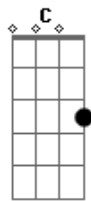

# Rui Almeida - Voar Com Você

tom:

G

[Primeira Parte]

Eu queria estar com você <sup>Am</sup>  
 Mas a distancia não permite <sup>C</sup>  
 Eu queria poder te ver <sup>Em</sup>  
 E voar até ao limite <sup>D</sup>  
 Queria poder te beijar <sup>Am</sup>  
 E poder te abraçar <sup>C</sup>  
 Mas por enquanto vou sonhar <sup>Em</sup>  
 Nesse dia que vai chegar <sup>D</sup>

[Refrão]

Eu amo você <sup>Am</sup>  
 Tenho medo de te perder <sup>C</sup>  
 Eu quero voar com você <sup>Em</sup>  
 Até a lua <sup>D</sup>

Eu quero poder <sup>Am</sup>  
 Estar com você <sup>C</sup>  
 E te amar <sup>Em</sup>  
 Para todo o sempre <sup>D</sup>

( Am C G D )

( Am C G D )