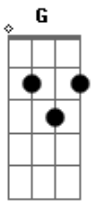

Rui Almeida - Voar Com Você

tom:

G

[Primeira Parte]

Eu queria estar com você ^{Am}
Mas a distancia não permite ^C
Eu queria poder te ver ^{Em}
E voar até ao limite ^D
Queria poder te beijar ^{Am}
E poder te abraçar ^C
Mas por enquanto vou sonhar ^{Em}
Nesse dia que vai chegar ^D

[Refrão]

Eu amo você ^{Am}
Tenho medo de te perder ^C
Eu quero voar com você ^{Em}
Até a lua ^D

Eu quero poder ^{Am}
Estar com você ^C
E te amar ^{Em}
Para todo o sempre ^D

(Am C G D)

(Am C G D)

[Segunda Parte]

Eu queria te dizer ^{Am}
O quanto eu te amo ^C
E poder realizar ^{Em}
Os meus sonhos ^D
De poder viver ^{Am}
Uma vida com você ^C
E um dia poder ^{Em}
Partir feliz ^D

[Refrão]

Eu amo você ^{Am}
Tenho medo de te perder ^C
Eu quero voar com você ^{Em}
Até a lua ^D

Eu quero poder ^{Am}
Estar com você ^C
E te amar ^{Em}
Para todo o sempre ^D

(Am C G D)

(Am C G D)

Acordes

© ukulele-chords.com