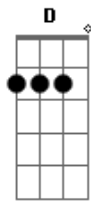

© ukulele-chords.com