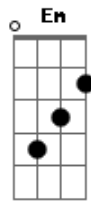

Rui Almeida - Voar Com Você

tom:

G

[Primeira Parte]

Eu queria estar com você ^{Am}
 Mas a distancia não permite ^C
 Eu queria poder te ver ^{Em}
 E voar até ao limite ^D
 Queria poder te beijar ^{Am}
 E poder te abraçar ^C
 Mas por enquanto vou sonhar ^{Em}
 Nesse dia que vai chegar ^D

Eu queria te dizer ^{Am}
 O quanto eu te amo ^C
 E poder realizar ^{Em}
 Os meus sonhos ^D
 De poder viver ^{Am}
 Uma vida com você ^C
 E um dia poder ^{Em}
 Partir feliz ^D

[Refrão]

Eu amo você ^{Am}
 Tenho medo de te perder ^C
 Eu quero voar com você ^{Em}
 Até a lua ^D

Eu quero poder ^{Am}
 Estar com você ^C
 E te amar ^{Em}
 Para todo o sempre ^D

(Am C G D)

(Am C G D)

Acordes

© ukulele-chords.com

© ukulele-chords.com

© ukulele-chords.com

© ukulele-chords.com