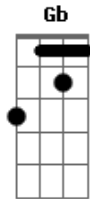

© ukulele-chords.com