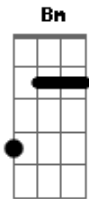

© ukulele-chords.com