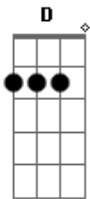

Ruggero Pasquarelli - Profugos

tom:

G

Somos complicés los dos
Al menos se que huyo porque amo
Necesito distensión
Estar asi despierto
Es un delirio de condenados
Solo: G D D D
Como un efecto residual
Yo siempre tomare el desvio
Tus ojos nunca mentiran
Pero ese ruido blanco
Es una alarma en mis oidos

No seas tan cruel
No busques más pretextos

No seas tan cruel
Siempre seremos profugos los dos

No tenemos donde ir
Somos como un area desvastada
Carreteras sin sentido
Religiones sin motivo
Como podremos sobrevivir

No seas tan cruel
No busques más pretextos
No seas tan cruel
Siempre seremos profugos los dos

Somos profugos los dos
Siempre seremos

Acordes