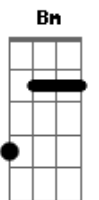

© ukulele-chords.com