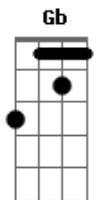

© ukulele-chords.com