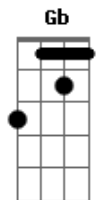

© ukulele-chords.com