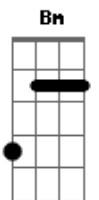

© ukulele-chords.com