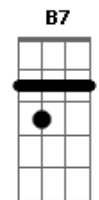

© ukulele-chords.com