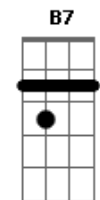

© ukulele-chords.com