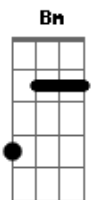

# Rudy La Scala - Cuando Yo Amo

Tom: E

m <sup>Em</sup>  
 Miro al cielo y le rezo  
 A quien me pueda oír <sup>Bm</sup>  
 Y si pudiera hablarme <sup>C</sup>  
 Que me diga el porque <sup>D</sup>  
  
 Porque las penas del alma <sup>Em</sup>  
 Tardan tanto en salir <sup>Bm</sup>  
 Cuando el amor es intenso <sup>C</sup>  
 Más intenso es el dolor <sup>Em</sup>

Cuando yo amo a alguien así <sup>Em</sup> <sup>Am</sup>  
 Hasta la sangre se acelera en mi <sup>D</sup> <sup>Em</sup>  
 Cuando yo amo a alguien así <sup>E7</sup> <sup>Am</sup>  
 Es cuando más tengo ganas de vivir <sup>D</sup> <sup>B7</sup>