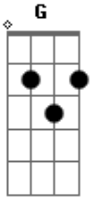

Rudney - Seja Engrandecido

Tom: G

G
Seja Engrandecido

Bm
Oh Deus da minha vida

C Am Am D
Tu és o Deus da minha Salvação

G

És a minha rocha,

Bm C Am Am D7
a minha segurança meus lábios sempre te exaltarão

G F
Aleluia, Te louvo

C Am Am D G
pois sei que sobre todos és Senhor

G F C Am Am D7
Aleluia, Aleluia, Aleluia, Louvemos ao Senhor (2x)

Acordes

© ukulele-chords.com