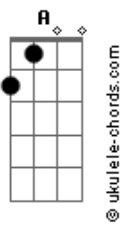

Rudã e Raphael - Desbloqueia o Sentimento

tom:

Intro: G A Bm

Bm
É normal um relacionamento começar de um fim **A**

Do fim de um outro relacionamento ruim **Em**

Entendo seu receio, mas pelo bem **G**

Da gente tira o pé do freio

Bm
No começo eu era só um passatempo

A
Mas você foi me envolvendo
E agora diz que está com medo

Acordes

Em
Amolece esse coração aí
G
Se vai dar certo ou não
Gb
Só tem um jeito de você descobrir
Bm
Se joga na minha vida