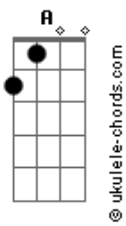

Rudã e Raphael - Desbloqueia o Sentimento

tom:

Intro: G A Bm

É normal um relacionamento começar de um fim

Do fim de um outro relacionamento ruim

Entendo seu receio, mas pelo bem

Da gente tira o pé do freio

No começo eu era só um passatempo

Mas você foi me envolvendo
E agora diz que está com medo

Acordes

Amolece esse coração aí
Se vai dar certo ou não
Só tem um jeito de você descobrir
Se joga na minha vida
Desaba na minha cama
Desbloqueia o sentimento
E fala que me ama
Vem sem medo de se machucar
O que ele não te deu, aqui não vai faltar