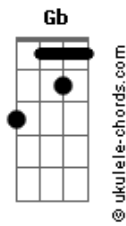

Rudã e Raphael - Desbloqueia o Sentimento

tom:

Intro: G A Bm

É normal um relacionamento começar de um fim

Do fim de um outro relacionamento ruim

Entendo seu receio, mas pelo bem

Da gente tira o pé do freio

No começo eu era só um passatempo

Mas você foi me envolvendo
E agora diz que está com medo

Acordes

Amolece esse coração aí
Se vai dar certo ou não
Só tem um jeito de você descobrir
Se joga na minha vida
Desaba na minha cama
Desbloqueia o sentimento
E fala que me ama
Vem sem medo de se machucar
O que ele não te deu, aqui não vai faltar