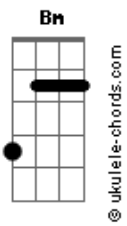

# Rudã e Raphael - Desbloqueia o Sentimento

tom:

Intro: G A Bm

Bm A  
É normal um relacionamento começar de um fim

Em  
Do fim de um outro relacionamento ruim

G  
Entendo seu receio, mas pelo bem

Da gente tira o pé do freio

Bm  
No começo eu era só um passatempo

A  
Mas você foi me envolvendo  
E agora diz que está com medo

## Acordes

Em  
Amolece esse coração aí  
G  
Se vai dar certo ou não  
Gb  
Só tem um jeito de você descobrir  
Bm  
Se joga na minha vida  
Desaba na minha cama  
A  
Desbloqueia o sentimento  
E fala que me ama  
Em G  
Vem sem medo de se machucar  
Gb  
O que ele não te deu, aqui não vai faltar