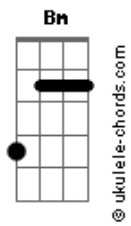

# Rudã e Raphael - Desbloqueia o Sentimento

tom:

Intro: G A Bm

É normal um relacionamento começar de um fim

Do fim de um outro relacionamento ruim

Entendo seu receio, mas pelo bem

Da gente tira o pé do freio

## Acordes

Amolece esse coração aí  
Se vai dar certo ou não  
Só tem um jeito de você descobrir  
Se joga na minha vida  
Desaba na minha cama  
Desbloqueia o sentimento  
E fala que me ama  
Vem sem medo de se machucar  
O que ele não te deu, aqui não vai faltar