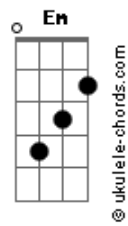

Rudã e Raphael - Desbloqueia o Sentimento

tom:

Intro: G A Bm

Bm
É normal um relacionamento começar de um fim **A**

Do fim de um outro relacionamento ruim **Em**

Entendo seu receio, mas pelo bem **G**

Da gente tira o pé do freio

Bm
No começo eu era só um passatempo

A
Mas você foi me envolvendo
E agora diz que está com medo

Acordes

Em
Amolece esse coração aí
G
Se vai dar certo ou não
Gb
Só tem um jeito de você descobrir
Bm
Se joga na minha vida