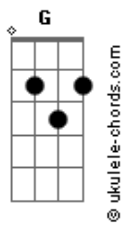

# Rudã e Raphael - Desbloqueia o Sentimento

tom:

Intro: G A Bm

Bm A  
É normal um relacionamento começar de um fim

Em  
Do fim de um outro relacionamento ruim

G  
Entendo seu receio, mas pelo bem

Da gente tira o pé do freio

Bm  
No começo eu era só um passatempo

A  
Mas você foi me envolvendo  
E agora diz que está com medo

## Acordes

Em  
Amolece esse coração aí  
G  
Se vai dar certo ou não  
Gb  
Só tem um jeito de você descobrir  
Bm  
Se joga na minha vida  
Desaba na minha cama  
A  
Desbloqueia o sentimento  
E fala que me ama  
Em G  
Vem sem medo de se machucar  
Gb  
O que ele não te deu, aqui não vai faltar