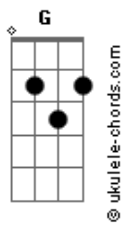

# Rudã e Raphael - Desbloqueia o Sentimento

tom:

Intro: G A Bm

É normal um relacionamento começar de um fim

Do fim de um outro relacionamento ruim

Entendo seu receio, mas pelo bem

Da gente tira o pé do freio

## Acordes

Amolece esse coração aí  
Se vai dar certo ou não  
Só tem um jeito de você descobrir  
Se joga na minha vida  
Desaba na minha cama  
Desbloqueia o sentimento  
E fala que me ama  
Vem sem medo de se machucar  
O que ele não te deu, aqui não vai faltar