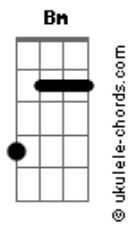

Rudã e Raphael - Desbloqueia o Sentimento

tom:

Intro: G A Bm

É normal um relacionamento começar de um fim

Do fim de um outro relacionamento ruim

Entendo seu receio, mas pelo bem

Da gente tira o pé do freio

No começo eu era só um passatempo

Mas você foi me envolvendo
E agora diz que está com medo

Acordes

Amolece esse coração aí
Se vai dar certo ou não
Só tem um jeito de você descobrir
Se joga na minha vida
Desaba na minha cama
Desbloqueia o sentimento
E fala que me ama
Vem sem medo de se machucar
O que ele não te deu, aqui não vai faltar