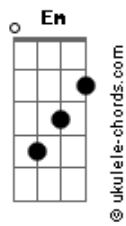

# Rudã e Raphael - Desbloqueia o Sentimento

tom:

Intro: G A Bm

É normal um relacionamento começar de um fim

Do fim de um outro relacionamento ruim

Entendo seu receio, mas pelo bem

Da gente tira o pé do freio

## Acordes

Amolece esse coração aí  
Se vai dar certo ou não  
Só tem um jeito de você descobrir  
Se joga na minha vida  
Desaba na minha cama  
Desbloqueia o sentimento  
E fala que me ama  
Vem sem medo de se machucar  
O que ele não te deu, aqui não vai faltar