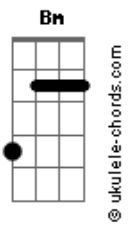

Rudã e Raphael - Desbloqueia o Sentimento

tom:

Intro: G A Bm

Bm
É normal um relacionamento começar de um fim **A**

Do fim de um outro relacionamento ruim **Em**

Entendo seu receio, mas pelo bem **G**

Da gente tira o pé do freio

Bm
No começo eu era só um passatempo

A
Mas você foi me envolvendo
E agora diz que está com medo

Acordes

Em
Amolece esse coração aí
G
Se vai dar certo ou não
Gb
Só tem um jeito de você descobrir
Bm
Se joga na minha vida