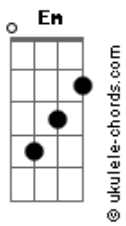

# Rudã e Raphael - Desbloqueia o Sentimento

tom:

Intro: G A Bm

Bm A  
É normal um relacionamento começar de um fim

Em  
Do fim de um outro relacionamento ruim

G  
Entendo seu receio, mas pelo bem

Da gente tira o pé do freio

Bm  
No começo eu era só um passatempo

A  
Mas você foi me envolvendo  
E agora diz que está com medo

## Acordes

Em  
Amolece esse coração aí  
G  
Se vai dar certo ou não  
Gb  
Só tem um jeito de você descobrir  
Bm  
Se joga na minha vida  
Desaba na minha cama  
A  
Desbloqueia o sentimento  
E fala que me ama  
Em G  
Vem sem medo de se machucar  
Gb  
O que ele não te deu, aqui não vai faltar