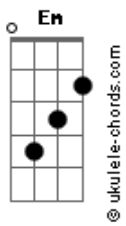

Rudã e Raphael - Desbloqueia o Sentimento

tom:

Intro: G A Bm

Bm
É normal um relacionamento começar de um fim **A**

Do fim de um outro relacionamento ruim **Em**

Entendo seu receio, mas pelo bem **G**

Da gente tira o pé do freio

Bm
No começo eu era só um passatempo

A
Mas você foi me envolvendo
E agora diz que está com medo

Acordes

Em
Amolece esse coração aí
G
Se vai dar certo ou não
Gb
Só tem um jeito de você descobrir
Bm
Se joga na minha vida