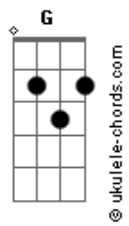

Rudã e Raphael - Desbloqueia o Sentimento

tom:

Intro: G A Bm

Bm
É normal um relacionamento começar de um fim **A**

Do fim de um outro relacionamento ruim **Em**

Entendo seu receio, mas pelo bem **G**

Da gente tira o pé do freio

Bm
No começo eu era só um passatempo

A
Mas você foi me envolvendo
E agora diz que está com medo

Acordes

Em
Amolece esse coração aí
G
Se vai dar certo ou não
Gb
Só tem um jeito de você descobrir
Bm
Se joga na minha vida