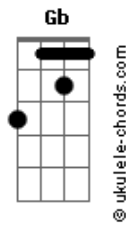

# Rudã e Raphael - Desbloqueia o Sentimento

tom:

Intro: G A Bm

É normal um relacionamento começar de um fim

Do fim de um outro relacionamento ruim

Entendo seu receio, mas pelo bem

Da gente tira o pé do freio

## Acordes

Amolece esse coração aí  
Se vai dar certo ou não  
Só tem um jeito de você descobrir  
Se joga na minha vida  
Desaba na minha cama  
Desbloqueia o sentimento  
E fala que me ama  
Vem sem medo de se machucar  
O que ele não te deu, aqui não vai faltar