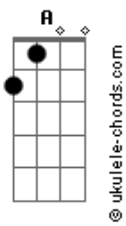

# Rudã e Raphael - Desbloqueia o Sentimento

tom:

Intro: G A Bm

É normal um relacionamento começar de um fim

Do fim de um outro relacionamento ruim

Entendo seu receio, mas pelo bem

Da gente tira o pé do freio

## Acordes

Amolece esse coração aí  
Se vai dar certo ou não  
Só tem um jeito de você descobrir  
Se joga na minha vida  
Desaba na minha cama  
Desbloqueia o sentimento  
E fala que me ama  
Vem sem medo de se machucar  
O que ele não te deu, aqui não vai faltar