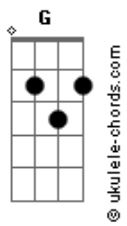

Rudã e Raphael - Desbloqueia o Sentimento

tom:

Intro: G A Bm

Bm
É normal um relacionamento começar de um fim **A**

Do fim de um outro relacionamento ruim **Em**

Entendo seu receio, mas pelo bem **G**

Da gente tira o pé do freio

Bm
No começo eu era só um passatempo

A
Mas você foi me envolvendo
E agora diz que está com medo

Acordes

Em
Amolece esse coração aí
G
Se vai dar certo ou não
Gb
Só tem um jeito de você descobrir
Bm
Se joga na minha vida