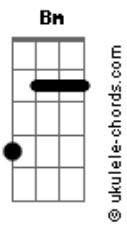

Rudã e Raphael - Desbloqueia o Sentimento

tom:

Intro: G A Bm

Bm
É normal um relacionamento começar de um fim **A**

Do fim de um outro relacionamento ruim **Em**

Entendo seu receio, mas pelo bem **G**

Da gente tira o pé do freio

Bm
No começo eu era só um passatempo

A
Mas você foi me envolvendo
E agora diz que está com medo

Acordes

Em
Amolece esse coração aí
G
Se vai dar certo ou não
Gb
Só tem um jeito de você descobrir
Bm
Se joga na minha vida