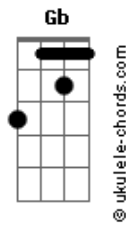

Rudã e Raphael - Desbloqueia o Sentimento

tom:

Intro: G A Bm

É normal um relacionamento começar de um fim

Do fim de um outro relacionamento ruim

Entendo seu receio, mas pelo bem

Da gente tira o pé do freio

No começo eu era só um passatempo

Mas você foi me envolvendo
E agora diz que está com medo

Acordes

Amolece esse coração aí
Se vai dar certo ou não
Só tem um jeito de você descobrir
Se joga na minha vida
Desaba na minha cama
Desbloqueia o sentimento
E fala que me ama
Vem sem medo de se machucar
O que ele não te deu, aqui não vai faltar