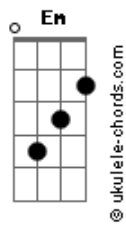

Rudã e Raphael - Desbloqueia o Sentimento

tom:

Intro: G A Bm

É normal um relacionamento começar de um fim

Do fim de um outro relacionamento ruim

Entendo seu receio, mas pelo bem

Da gente tira o pé do freio

No começo eu era só um passatempo

Mas você foi me envolvendo
E agora diz que está com medo

Acordes

Amolece esse coração aí
Se vai dar certo ou não
Só tem um jeito de você descobrir
Se joga na minha vida
Desaba na minha cama
Desbloqueia o sentimento
E fala que me ama
Vem sem medo de se machucar
O que ele não te deu, aqui não vai faltar