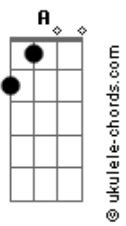

# Rudã e Raphael - Desbloqueia o Sentimento

tom:

Intro: G A Bm

Bm A  
É normal um relacionamento começar de um fim

Em  
Do fim de um outro relacionamento ruim

G  
Entendo seu receio, mas pelo bem

Da gente tira o pé do freio

## Acordes

Em  
Amolece esse coração aí  
G  
Se vai dar certo ou não  
Gb  
Só tem um jeito de você descobrir  
Bm  
Se joga na minha vida  
Desaba na minha cama  
A  
Desbloqueia o sentimento  
E fala que me ama  
Em G  
Vem sem medo de se machucar  
Gb  
O que ele não te deu, aqui não vai faltar