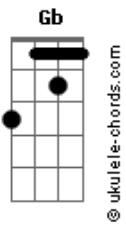

Rudã e Raphael - Desbloqueia o Sentimento

tom:

Intro: G A Bm

Bm
É normal um relacionamento começar de um fim **A**

Do fim de um outro relacionamento ruim **Em**

Entendo seu receio, mas pelo bem **G**

Da gente tira o pé do freio

Bm
No começo eu era só um passatempo

A
Mas você foi me envolvendo
E agora diz que está com medo

Acordes

Em
Amolece esse coração aí
G
Se vai dar certo ou não
Gb
Só tem um jeito de você descobrir
Bm
Se joga na minha vida