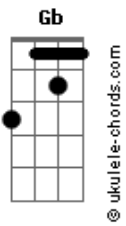

# Rudã e Raphael - Desbloqueia o Sentimento

tom:

Intro: G A Bm

Bm A  
É normal um relacionamento começar de um fim

Em  
Do fim de um outro relacionamento ruim

G  
Entendo seu receio, mas pelo bem

Da gente tira o pé do freio

Bm  
No começo eu era só um passatempo

A  
Mas você foi me envolvendo  
E agora diz que está com medo

## Acordes

Em  
Amolece esse coração aí  
G  
Se vai dar certo ou não  
Gb  
Só tem um jeito de você descobrir  
Bm  
Se joga na minha vida  
Desaba na minha cama  
A  
Desbloqueia o sentimento  
E fala que me ama  
Em G  
Vem sem medo de se machucar  
Gb  
O que ele não te deu, aqui não vai faltar