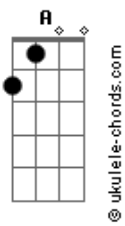

Rudã e Raphael - Desbloqueia o Sentimento

tom:

Intro: G A Bm

É normal um relacionamento começar de um fim

Do fim de um outro relacionamento ruim

Entendo seu receio, mas pelo bem

Da gente tira o pé do freio

No começo eu era só um passatempo

Mas você foi me envolvendo
E agora diz que está com medo

Acordes

Amolece esse coração aí
Se vai dar certo ou não
Só tem um jeito de você descobrir
Se joga na minha vida
Desaba na minha cama
Desbloqueia o sentimento
E fala que me ama
Vem sem medo de se machucar
O que ele não te deu, aqui não vai faltar