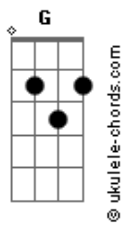

Rudã e Raphael - Desbloqueia o Sentimento

tom:

Intro: G A Bm

Bm A
É normal um relacionamento começar de um fim

Em
Do fim de um outro relacionamento ruim

G
Entendo seu receio, mas pelo bem

Da gente tira o pé do freio

Bm
No começo eu era só um passatempo

A
Mas você foi me envolvendo
E agora diz que está com medo

Acordes

Em
Amolece esse coração aí
G
Se vai dar certo ou não
Gb
Só tem um jeito de você descobrir
Bm
Se joga na minha vida
Desaba na minha cama
A
Desbloqueia o sentimento
E fala que me ama
Em G
Vem sem medo de se machucar
Gb
O que ele não te deu, aqui não vai faltar