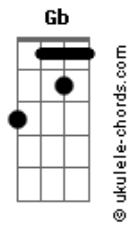

Rudã e Raphael - Desbloqueia o Sentimento

tom:

Intro: G A Bm

Bm
É normal um relacionamento começar de um fim **A**

Do fim de um outro relacionamento ruim **Em**

Entendo seu receio, mas pelo bem **G**

Da gente tira o pé do freio

Bm
No começo eu era só um passatempo

A
Mas você foi me envolvendo
E agora diz que está com medo

Acordes

Em
Amolece esse coração aí
G
Se vai dar certo ou não
Gb
Só tem um jeito de você descobrir
Bm
Se joga na minha vida