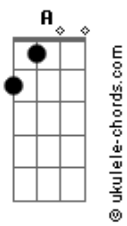

Rudã e Raphael - Desbloqueia o Sentimento

tom:

Intro: G A Bm

Bm
É normal um relacionamento começar de um fim **A**

Do fim de um outro relacionamento ruim **Em**

Entendo seu receio, mas pelo bem **G**

Da gente tira o pé do freio

Bm
No começo eu era só um passatempo

A
Mas você foi me envolvendo
E agora diz que está com medo

Acordes

Em
Amolece esse coração aí
G
Se vai dar certo ou não
Gb
Só tem um jeito de você descobrir
Bm
Se joga na minha vida