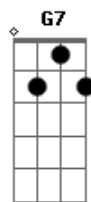

© ukulele-chords.com