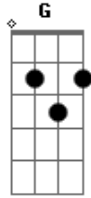

© ukulele-chords.com