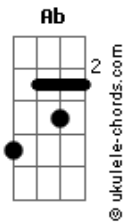

Rubinho Jacobina - Domina

tom:

Intro: E G Ab Dbm Gb B
 E Ab Dbm Gb B
 E Ab Dbm Gb B

[Primeira Parte]

E Ab Dbm
 Olha essa menina como me domina
 Gb B
 Quem manda é mesmo ela
 E Ab
 Linda jóia rara
 Dbm
 Me deixou de cara
 Gb B
 Caído nas tabelas

E Ab
 Preso na armadilha
 Dbm
 Dessa maravilha
 Gb B
 Virei manjar de fera

[Pré-Refrão]

E G Dbm
 Quando ela chegou eu já fiquei tarado
 E G Dbm
 Louco, desvairado, sem razão, amor
 E G Dbm
 Quis a vida toda pra ficar do lado
 E G Dbm B
 Desse céu dourado que a vovó falou

[Refrão]

E G
 Você me domina
 E B
 Domina, domine menina
 E G
 Você me domina muito bem
 E B
 Domina

[Segunda Parte]

E Ab Dbm
 Olha essa menina como me domina
 Gb B
 Quem manda é mesmo ela
 E Ab
 Linda jóia rara
 Dbm
 Me deixou de cara
 Gb B
 Caído nas tabelas

Acordes

E Ab
 Preso na armadilha
 Dbm
 Dessa maravilha
 Gb B
 Virei manjar de fera

[Pré-Refrão]

E G Dbm
 Quando ela chegou eu já fiquei tarado
 E G Dbm
 Louco, desvairado, sem razão, amor
 E G Dbm
 Quis a vida toda pra ficar do lado
 E G Dbm B
 Desse céu dourado que a vovó falou
 [Refrão]