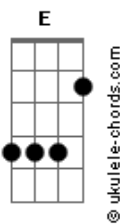

# Rubinho Jacobina - Domina

tom:

Intro: E G Ab Dbm Gb B  
E Ab Dbm Gb B  
E Ab Dbm Gb B

[Primeira Parte]

E Ab Dbm  
Olha essa menina como me domina  
Gb B  
Quem manda é mesmo ela  
E Ab  
Linda jóia rara  
Dbm  
Me deixou de cara  
Gb B  
Caído nas tabelas

E Ab  
Preso na armadilha  
Dbm  
Dessa maravilha  
Gb B  
Virei manjar de fera

[Pré-Refrão]

E G Dbm  
Quando ela chegou eu já fiquei tarado  
E G Dbm  
Louco, desvairado, sem razão, amor  
E G Dbm  
Quis a vida toda pra ficar do lado  
E G Dbm B  
Desse céu dourado que a vovó falou

[Refrão]

E G  
Você me domina  
E B  
Domina, domine menina  
E G  
Você me domina muito bem  
E B  
Domina

[Segunda Parte]

E Ab Dbm  
Olha essa menina como me domina  
Gb B  
Quem manda é mesmo ela  
E Ab  
Linda jóia rara  
Dbm  
Me deixou de cara  
Gb B  
Caído nas tabelas

## Acordes

E Ab  
Preso na armadilha  
Dbm  
Dessa maravilha  
Gb B  
Virei manjar de fera

[Pré-Refrão]

E G Dbm  
Quando ela chegou eu já fiquei tarado  
E G Dbm  
Louco, desvairado, sem razão, amor  
E G Dbm  
Quis a vida toda pra ficar do lado  
E G Dbm B  
Desse céu dourado que a vovó falou  
[Refrão]