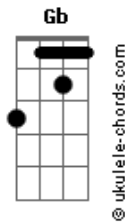

Rubinho Jacobina - Domina

tom:

Intro: E G Ab Dbm Gb B
 E Ab Dbm Gb B
 E Ab Dbm Gb B

[Primeira Parte]

E Ab Dbm
 Olha essa menina como me domina
 Gb B
 Quem manda é mesmo ela
 E Ab
 Linda jóia rara
 Dbm
 Me deixou de cara
 Gb B
 Caído nas tabelas

E Ab
 Preso na armadilha
 Dbm
 Dessa maravilha
 Gb B
 Virei manjar de fera

[Pré-Refrão]

E G Dbm
 Quando ela chegou eu já fiquei tarado
 E G Dbm
 Louco, desvairado, sem razão, amor
 E G Dbm
 Quis a vida toda pra ficar do lado
 E G Dbm B
 Desse céu dourado que a vovó falou

[Refrão]

E G
 Você me domina
 E B
 Domina, domine menina
 E G
 Você me domina muito bem
 E B
 Domina

[Segunda Parte]

E Ab Dbm
 Olha essa menina como me domina
 Gb B
 Quem manda é mesmo ela
 E Ab
 Linda jóia rara
 Dbm
 Me deixou de cara
 Gb B
 Caído nas tabelas

Acordes

E Ab
 Preso na armadilha
 Dbm
 Dessa maravilha
 Gb B
 Virei manjar de fera

[Pré-Refrão]

E G Dbm
 Quando ela chegou eu já fiquei tarado
 E G Dbm
 Louco, desvairado, sem razão, amor
 E G Dbm
 Quis a vida toda pra ficar do lado
 E G Dbm B
 Desse céu dourado que a vovó falou
 [Refrão]