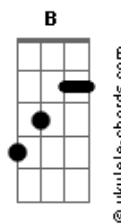

# Rubinho Jacobina - Domina

tom:

Intro: E G Ab Dbm Gb B  
E Ab Dbm Gb B  
E Ab Dbm Gb B

[Primeira Parte]

E Ab Dbm  
Olha essa menina como me domina  
Gb B  
Quem manda é mesmo ela  
E Ab  
Linda jóia rara  
Dbm  
Me deixou de cara  
Gb B  
Caído nas tabelas

E Ab  
Preso na armadilha  
Dbm  
Dessa maravilha  
Gb B  
Virei manjar de fera

[Pré-Refrão]

E G Dbm  
Quando ela chegou eu já fiquei tarado  
E G Dbm  
Louco, desvairado, sem razão, amor  
E G Dbm  
Quis a vida toda pra ficar do lado  
E G Dbm B  
Desse céu dourado que a vovó falou

[Refrão]

E G  
Você me domina  
E B  
Domina, domine menina  
E G  
Você me domina muito bem  
E B  
Domina

[Segunda Parte]

E Ab Dbm  
Olha essa menina como me domina  
Gb B  
Quem manda é mesmo ela  
E Ab  
Linda jóia rara  
Dbm  
Me deixou de cara  
Gb B  
Caído nas tabelas

## Acordes

E Ab  
Preso na armadilha  
Dbm  
Dessa maravilha  
Gb B  
Virei manjar de fera

[Pré-Refrão]

E G Dbm  
Quando ela chegou eu já fiquei tarado  
E G Dbm  
Louco, desvairado, sem razão, amor  
E G Dbm  
Quis a vida toda pra ficar do lado  
E G Dbm B  
Desse céu dourado que a vovó falou  
[Refrão]