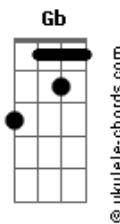

# Rubinho Jacobina - Domina

tom:

Intro: E G Ab Dbm Gb B  
E Ab Dbm Gb B  
E Ab Dbm Gb B

[Primeira Parte]

E Ab Dbm  
Olha essa menina como me domina  
Gb B  
Quem manda é mesmo ela  
E Ab  
Linda jóia rara  
Dbm  
Me deixou de cara  
Gb B  
Caído nas tabelas

E Ab  
Preso na armadilha  
Dbm  
Dessa maravilha  
Gb B  
Virei manjar de fera

[Pré-Refrão]

E G Dbm  
Quando ela chegou eu já fiquei tarado  
E G Dbm  
Louco, desvairado, sem razão, amor  
E G Dbm  
Quis a vida toda pra ficar do lado  
E G Dbm B  
Desse céu dourado que a vovó falou

[Refrão]

E G  
Você me domina  
E B  
Domina, domine menina  
E G  
Você me domina muito bem  
E B  
Domina

[Segunda Parte]

E Ab Dbm  
Olha essa menina como me domina  
Gb B  
Quem manda é mesmo ela  
E Ab  
Linda jóia rara  
Dbm  
Me deixou de cara  
Gb B  
Caído nas tabelas

## Acordes

E Ab  
Preso na armadilha  
Dbm  
Dessa maravilha  
Gb B  
Virei manjar de fera

[Pré-Refrão]

E G Dbm  
Quando ela chegou eu já fiquei tarado  
E G Dbm  
Louco, desvairado, sem razão, amor  
E G Dbm  
Quis a vida toda pra ficar do lado  
E G Dbm B  
Desse céu dourado que a vovó falou  
[Refrão]