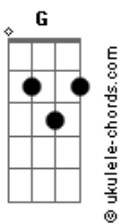

# Rubinho Jacobina - Domina

tom:

Intro: E G Ab Dbm Gb B  
 E Ab Dbm Gb B  
 E Ab Dbm Gb B

[Primeira Parte]

E Ab Dbm  
 Olha essa menina como me domina  
 Gb B  
 Quem manda é mesmo ela  
 E Ab  
 Linda jóia rara  
 Dbm  
 Me deixou de cara  
 Gb B  
 Caído nas tabelas

E Ab  
 Preso na armadilha  
 Dbm  
 Dessa maravilha  
 Gb B  
 Virei manjar de fera

[Pré-Refrão]

E G Dbm  
 Quando ela chegou eu já fiquei tarado  
 E G Dbm  
 Louco, desvairado, sem razão, amor  
 E G Dbm  
 Quis a vida toda pra ficar do lado  
 E G Dbm B  
 Desse céu dourado que a vovó falou

[Refrão]

E G  
 Você me domina  
 E B  
 Domina, domine menina  
 E G  
 Você me domina muito bem  
 E B  
 Domina

[Segunda Parte]

E Ab Dbm  
 Olha essa menina como me domina  
 Gb B  
 Quem manda é mesmo ela  
 E Ab  
 Linda jóia rara  
 Dbm  
 Me deixou de cara  
 Gb B  
 Caído nas tabelas

## Acordes

E Ab  
 Preso na armadilha  
 Dbm  
 Dessa maravilha  
 Gb B  
 Virei manjar de fera

[Pré-Refrão]

E G Dbm  
 Quando ela chegou eu já fiquei tarado  
 E G Dbm  
 Louco, desvairado, sem razão, amor  
 E G Dbm  
 Quis a vida toda pra ficar do lado  
 E G Dbm B  
 Desse céu dourado que a vovó falou  
 [Refrão]