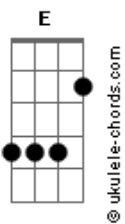

# Rubinho Jacobina - Domina

tom:

Intro: E G Ab Dbm Gb B  
 E Ab Dbm Gb B  
 E Ab Dbm Gb B

[Primeira Parte]

E Ab Dbm  
 Olha essa menina como me domina  
 Gb B  
 Quem manda é mesmo ela  
 E Ab  
 Linda jóia rara  
 Dbm  
 Me deixou de cara  
 Gb B  
 Caído nas tabelas

E Ab  
 Preso na armadilha  
 Dbm  
 Dessa maravilha  
 Gb B  
 Virei manjar de fera

[Pré-Refrão]

E G Dbm  
 Quando ela chegou eu já fiquei tarado  
 E G Dbm  
 Louco, desvairado, sem razão, amor  
 E G Dbm  
 Quis a vida toda pra ficar do lado  
 E G Dbm B  
 Desse céu dourado que a vovó falou

[Refrão]

E G  
 Você me domina  
 E B  
 Domina, domine menina  
 E G  
 Você me domina muito bem  
 E B  
 Domina

[Segunda Parte]

E Ab Dbm  
 Olha essa menina como me domina  
 Gb B  
 Quem manda é mesmo ela  
 E Ab  
 Linda jóia rara  
 Dbm  
 Me deixou de cara  
 Gb B  
 Caído nas tabelas

## Acordes

E Ab  
 Preso na armadilha  
 Dbm  
 Dessa maravilha  
 Gb B  
 Virei manjar de fera

[Pré-Refrão]

E G Dbm  
 Quando ela chegou eu já fiquei tarado  
 E G Dbm  
 Louco, desvairado, sem razão, amor  
 E G Dbm  
 Quis a vida toda pra ficar do lado  
 E G Dbm B  
 Desse céu dourado que a vovó falou  
 [Refrão]