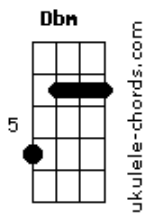

# Rubinho Jacobina - Domina

tom:

Intro: E G Ab Dbm Gb B  
 E Ab Dbm Gb B  
 E Ab Dbm Gb B

[Primeira Parte]

E Ab Dbm  
 Olha essa menina como me domina  
 Gb B  
 Quem manda é mesmo ela  
 E Ab  
 Linda jóia rara  
 Dbm  
 Me deixou de cara  
 Gb B  
 Caído nas tabelas

E Ab  
 Preso na armadilha  
 Dbm  
 Dessa maravilha  
 Gb B  
 Virei manjar de fera

[Pré-Refrão]

E G Dbm  
 Quando ela chegou eu já fiquei tarado  
 E G Dbm  
 Louco, desvairado, sem razão, amor  
 E G Dbm  
 Quis a vida toda pra ficar do lado  
 E G Dbm B  
 Desse céu dourado que a vovó falou

[Refrão]

E G  
 Você me domina  
 E B  
 Domina, domine menina  
 E G  
 Você me domina muito bem  
 E B  
 Domina

[Segunda Parte]

E Ab Dbm  
 Olha essa menina como me domina  
 Gb B  
 Quem manda é mesmo ela  
 E Ab  
 Linda jóia rara  
 Dbm  
 Me deixou de cara  
 Gb B  
 Caído nas tabelas

## Acordes

E Ab  
 Preso na armadilha  
 Dbm  
 Dessa maravilha  
 Gb B  
 Virei manjar de fera

[Pré-Refrão]

E G Dbm  
 Quando ela chegou eu já fiquei tarado  
 E G Dbm  
 Louco, desvairado, sem razão, amor  
 E G Dbm  
 Quis a vida toda pra ficar do lado  
 E G Dbm B  
 Desse céu dourado que a vovó falou  
 [Refrão]