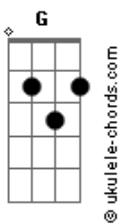

# Rubinho Jacobina - Domina

tom:

Intro: E G Ab Dbm Gb B  
E Ab Dbm Gb B  
E Ab Dbm Gb B

[Primeira Parte]

E Ab Dbm  
Olha essa menina como me domina  
Gb B  
Quem manda é mesmo ela  
E Ab  
Linda jóia rara  
Dbm  
Me deixou de cara  
Gb B  
Caído nas tabelas

E Ab  
Preso na armadilha  
Dbm  
Dessa maravilha  
Gb B  
Virei manjar de fera

[Pré-Refrão]

E G Dbm  
Quando ela chegou eu já fiquei tarado  
E G Dbm  
Louco, desvairado, sem razão, amor  
E G Dbm  
Quis a vida toda pra ficar do lado  
E G Dbm B  
Desse céu dourado que a vovó falou

[Refrão]

E G  
Você me domina  
E B  
Domina, domine menina  
E G  
Você me domina muito bem  
E B  
Domina

[Segunda Parte]

E Ab Dbm  
Olha essa menina como me domina  
Gb B  
Quem manda é mesmo ela  
E Ab  
Linda jóia rara  
Dbm  
Me deixou de cara  
Gb B  
Caído nas tabelas

## Acordes

E Ab  
Preso na armadilha  
Dbm  
Dessa maravilha  
Gb B  
Virei manjar de fera

[Pré-Refrão]

E G Dbm  
Quando ela chegou eu já fiquei tarado  
E G Dbm  
Louco, desvairado, sem razão, amor  
E G Dbm  
Quis a vida toda pra ficar do lado  
E G Dbm B  
Desse céu dourado que a vovó falou  
[Refrão]