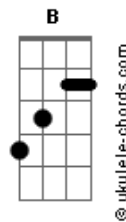

Rubinho Jacobina - Domina

tom:

Intro: E G Ab Dbm Gb B
 E Ab Dbm Gb B
 E Ab Dbm Gb B

[Primeira Parte]

E Ab Dbm
 Olha essa menina como me domina
 Gb B
 Quem manda é mesmo ela
 E Ab
 Linda jóia rara
 Dbm
 Me deixou de cara
 Gb B
 Caído nas tabelas

E Ab
 Preso na armadilha
 Dbm
 Dessa maravilha
 Gb B
 Virei manjar de fera

[Pré-Refrão]

E G Dbm
 Quando ela chegou eu já fiquei tarado
 E G Dbm
 Louco, desvairado, sem razão, amor
 E G Dbm
 Quis a vida toda pra ficar do lado
 E G Dbm B
 Desse céu dourado que a vovó falou

[Refrão]

E G
 Você me domina
 E B
 Domina, domine menina
 E G
 Você me domina muito bem
 E B
 Domina

[Segunda Parte]

E Ab Dbm
 Olha essa menina como me domina
 Gb B
 Quem manda é mesmo ela
 E Ab
 Linda jóia rara
 Dbm
 Me deixou de cara
 Gb B
 Caído nas tabelas

Acordes

E Ab
 Preso na armadilha
 Dbm
 Dessa maravilha
 Gb B
 Virei manjar de fera

[Pré-Refrão]

E G Dbm
 Quando ela chegou eu já fiquei tarado
 E G Dbm
 Louco, desvairado, sem razão, amor
 E G Dbm
 Quis a vida toda pra ficar do lado
 E G Dbm B
 Desse céu dourado que a vovó falou
 [Refrão]