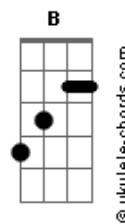

# Rubinho Jacobina - Domina

tom:

Intro: E G Ab Dbm Gb B  
 E Ab Dbm Gb B  
 E Ab Dbm Gb B

[Primeira Parte]

E Ab Dbm  
 Olha essa menina como me domina  
 Gb B  
 Quem manda é mesmo ela  
 E Ab  
 Linda jóia rara  
 Dbm  
 Me deixou de cara  
 Gb B  
 Caído nas tabelas

E Ab  
 Preso na armadilha  
 Dbm  
 Dessa maravilha  
 Gb B  
 Virei manjar de fera

[Pré-Refrão]

E G Dbm  
 Quando ela chegou eu já fiquei tarado  
 E G Dbm  
 Louco, desvairado, sem razão, amor  
 E G Dbm  
 Quis a vida toda pra ficar do lado  
 E G Dbm B  
 Desse céu dourado que a vovó falou

[Refrão]

E G  
 Você me domina  
 E B  
 Domina, domine menina  
 E G  
 Você me domina muito bem  
 E B  
 Domina

[Segunda Parte]

E Ab Dbm  
 Olha essa menina como me domina  
 Gb B  
 Quem manda é mesmo ela  
 E Ab  
 Linda jóia rara  
 Dbm  
 Me deixou de cara  
 Gb B  
 Caído nas tabelas

## Acordes

E Ab  
 Preso na armadilha  
 Dbm  
 Dessa maravilha  
 Gb B  
 Virei manjar de fera

[Pré-Refrão]

E G Dbm  
 Quando ela chegou eu já fiquei tarado  
 E G Dbm  
 Louco, desvairado, sem razão, amor  
 E G Dbm  
 Quis a vida toda pra ficar do lado  
 E G Dbm B  
 Desse céu dourado que a vovó falou  
 [Refrão]