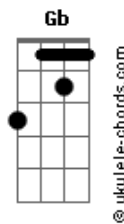

# Rubinho Jacobina - Domina

tom:

Intro: E G Ab Dbm Gb B  
 E Ab Dbm Gb B  
 E Ab Dbm Gb B

[Primeira Parte]

E Ab Dbm  
 Olha essa menina como me domina  
 Gb B  
 Quem manda é mesmo ela  
 E Ab  
 Linda jóia rara  
 Dbm  
 Me deixou de cara  
 Gb B  
 Caído nas tabelas

E Ab  
 Preso na armadilha  
 Dbm  
 Dessa maravilha  
 Gb B  
 Virei manjar de fera

[Pré-Refrão]

E G Dbm  
 Quando ela chegou eu já fiquei tarado  
 E G Dbm  
 Louco, desvairado, sem razão, amor  
 E G Dbm  
 Quis a vida toda pra ficar do lado  
 E G Dbm B  
 Desse céu dourado que a vovó falou

[Refrão]

E G  
 Você me domina  
 E B  
 Domina, domine menina  
 E G  
 Você me domina muito bem  
 E B  
 Domina

[Segunda Parte]

E Ab Dbm  
 Olha essa menina como me domina  
 Gb B  
 Quem manda é mesmo ela  
 E Ab  
 Linda jóia rara  
 Dbm  
 Me deixou de cara  
 Gb B  
 Caído nas tabelas

## Acordes

E Ab  
 Preso na armadilha  
 Dbm  
 Dessa maravilha  
 Gb B  
 Virei manjar de fera

[Pré-Refrão]

E G Dbm  
 Quando ela chegou eu já fiquei tarado  
 E G Dbm  
 Louco, desvairado, sem razão, amor  
 E G Dbm  
 Quis a vida toda pra ficar do lado  
 E G Dbm B  
 Desse céu dourado que a vovó falou  
 [Refrão]