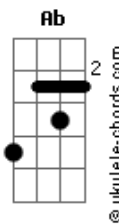

# Rubinho Jacobina - Domina

tom:

Intro: E G Ab Dbm Gb B  
E Ab Dbm Gb B  
E Ab Dbm Gb B

[Primeira Parte]

E Ab Dbm  
Olha essa menina como me domina  
Gb B  
Quem manda é mesmo ela  
E Ab  
Linda jóia rara  
Dbm  
Me deixou de cara  
Gb B  
Caído nas tabelas

E Ab  
Preso na armadilha  
Dbm  
Dessa maravilha  
Gb B  
Virei manjar de fera

[Pré-Refrão]

E G Dbm  
Quando ela chegou eu já fiquei tarado  
E G Dbm  
Louco, desvairado, sem razão, amor  
E G Dbm  
Quis a vida toda pra ficar do lado  
E G Dbm B  
Desse céu dourado que a vovó falou

[Refrão]

E G  
Você me domina  
E B  
Domina, domine menina  
E G  
Você me domina muito bem  
E B  
Domina

[Segunda Parte]

E Ab Dbm  
Olha essa menina como me domina  
Gb B  
Quem manda é mesmo ela  
E Ab  
Linda jóia rara  
Dbm  
Me deixou de cara  
Gb B  
Caído nas tabelas

## Acordes

E Ab  
Preso na armadilha  
Dbm  
Dessa maravilha  
Gb B  
Virei manjar de fera

[Pré-Refrão]

E G Dbm  
Quando ela chegou eu já fiquei tarado  
E G Dbm  
Louco, desvairado, sem razão, amor  
E G Dbm  
Quis a vida toda pra ficar do lado  
E G Dbm B  
Desse céu dourado que a vovó falou  
[Refrão]