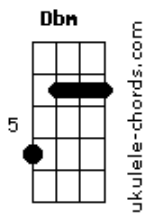

# Rubinho Jacobina - Domina

tom:

Intro: E G Ab Dbm Gb B  
E Ab Dbm Gb B  
E Ab Dbm Gb B

[Primeira Parte]

E Ab Dbm  
Olha essa menina como me domina  
Gb B  
Quem manda é mesmo ela  
E Ab  
Linda jóia rara  
Dbm  
Me deixou de cara  
Gb B  
Caído nas tabelas

E Ab  
Preso na armadilha  
Dbm  
Dessa maravilha  
Gb B  
Virei manjar de fera

[Pré-Refrão]

E G Dbm  
Quando ela chegou eu já fiquei tarado  
E G Dbm  
Louco, desvairado, sem razão, amor  
E G Dbm  
Quis a vida toda pra ficar do lado  
E G Dbm B  
Desse céu dourado que a vovó falou

[Refrão]

E G  
Você me domina  
E B  
Domina, domine menina  
E G  
Você me domina muito bem  
E B  
Domina

[Segunda Parte]

E Ab Dbm  
Olha essa menina como me domina  
Gb B  
Quem manda é mesmo ela  
E Ab  
Linda jóia rara  
Dbm  
Me deixou de cara  
Gb B  
Caído nas tabelas

## Acordes

E Ab  
Preso na armadilha  
Dbm  
Dessa maravilha  
Gb B  
Virei manjar de fera

[Pré-Refrão]

E G Dbm  
Quando ela chegou eu já fiquei tarado  
E G Dbm  
Louco, desvairado, sem razão, amor  
E G Dbm  
Quis a vida toda pra ficar do lado  
E G Dbm B  
Desse céu dourado que a vovó falou  
[Refrão]