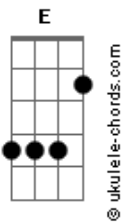

Rubinho Jacobina - Domina

tom:

Intro: E G Ab Dbm Gb B
 E Ab Dbm Gb B
 E Ab Dbm Gb B

[Primeira Parte]

E Ab Dbm
 Olha essa menina como me domina
 Gb B
 Quem manda é mesmo ela
 E Ab
 Linda jóia rara
 Dbm
 Me deixou de cara
 Gb B
 Caído nas tabelas

E Ab
 Preso na armadilha
 Dbm
 Dessa maravilha
 Gb B
 Virei manjar de fera

[Pré-Refrão]

E G Dbm
 Quando ela chegou eu já fiquei tarado
 E G Dbm
 Louco, desvairado, sem razão, amor
 E G Dbm
 Quis a vida toda pra ficar do lado
 E G Dbm B
 Desse céu dourado que a vovó falou

[Refrão]

E G
 Você me domina
 E B
 Domina, domine menina
 E G
 Você me domina muito bem
 E B
 Domina

[Segunda Parte]

E Ab Dbm
 Olha essa menina como me domina
 Gb B
 Quem manda é mesmo ela
 E Ab
 Linda jóia rara
 Dbm
 Me deixou de cara
 Gb B
 Caído nas tabelas

Acordes

E Ab
 Preso na armadilha
 Dbm
 Dessa maravilha
 Gb B
 Virei manjar de fera

[Pré-Refrão]

E G Dbm
 Quando ela chegou eu já fiquei tarado
 E G Dbm
 Louco, desvairado, sem razão, amor
 E G Dbm
 Quis a vida toda pra ficar do lado
 E G Dbm B
 Desse céu dourado que a vovó falou
 [Refrão]