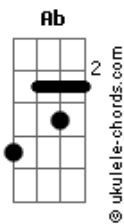

# Rubinho Jacobina - Domina

tom:

Intro: E G Ab Dbm Gb B  
 E Ab Dbm Gb B  
 E Ab Dbm Gb B

[Primeira Parte]

E Ab Dbm  
 Olha essa menina como me domina  
 Gb B  
 Quem manda é mesmo ela  
 E Ab  
 Linda jóia rara  
 Dbm  
 Me deixou de cara  
 Gb B  
 Caído nas tabelas

E Ab  
 Preso na armadilha  
 Dbm  
 Dessa maravilha  
 Gb B  
 Virei manjar de fera

[Pré-Refrão]

E G Dbm  
 Quando ela chegou eu já fiquei tarado  
 E G Dbm  
 Louco, desvairado, sem razão, amor  
 E G Dbm  
 Quis a vida toda pra ficar do lado  
 E G Dbm B  
 Desse céu dourado que a vovó falou

[Refrão]

E G  
 Você me domina  
 E B  
 Domina, domine menina  
 E G  
 Você me domina muito bem  
 E B  
 Domina

[Segunda Parte]

E Ab Dbm  
 Olha essa menina como me domina  
 Gb B  
 Quem manda é mesmo ela  
 E Ab  
 Linda jóia rara  
 Dbm  
 Me deixou de cara  
 Gb B  
 Caído nas tabelas

## Acordes

E Ab  
 Preso na armadilha  
 Dbm  
 Dessa maravilha  
 Gb B  
 Virei manjar de fera

[Pré-Refrão]

E G Dbm  
 Quando ela chegou eu já fiquei tarado  
 E G Dbm  
 Louco, desvairado, sem razão, amor  
 E G Dbm  
 Quis a vida toda pra ficar do lado  
 E G Dbm B  
 Desse céu dourado que a vovó falou  
 [Refrão]