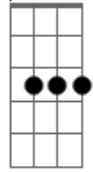

Rubinho Jacobina - Cidadezinha Qualquer

tom:

F

Dm7 Cm Bbm

Casas entre bananeiras

Dm7 Am Gm

Mulheres entre laranjeiras

C7 F7 Bb7M

Pomar amor cantar

C7 F7M Bbm

Laraiá la laiá

Dm7 Bbm Dm7 Ab7

Um homem vai devagar

Gm Gb F7M Bbm

Um cachorro vai devagar

Dm7 Bbm Dm7 Ab7

Um burro vai devagar

Gm Gb F7M

De__va__gar

Dm7 D7 Dm7 D7 Dm7 Ebm

As ja_____ne_____las o__lham

F7M Bbm

Eta vida besta, meu Deus

Acordes

Cn