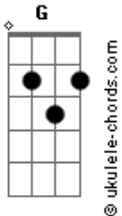

# Rubinho do Vale - Sereia

tom:

G

C

Dm

Eu morava na areia, sereia

Me mudei para o sertão, sereia

Aprendi a namorar, sereia

Com aperto de mão, ô sereia

As estrelas no céu correm, sereia

Eu também quero correr, sereia

Elas correm atrás da noite, sereia

Eu atrás do bem querer, ô sereia

Cajueiro pequenino, sereia

## Acordes

Carregadinho de flor, sereia

Eu também sou pequenina, sereia

Carregadinha de amor, ô sereia

Fui na fonte beber água, sereia

Água pura pra beber, sereia

Só pra ver as piabinhas, sereia

Na beirada pra correr, ô sereia