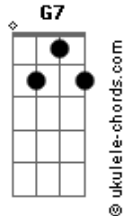

# Rubinho do Vale - Sereia

tom:

G

C

Dm

Eu morava na areia, sereia

Me mudei para o sertão, sereia

Aprendi a namorar, sereia

Com aperto de mão, ô sereia

As estrelas no céu correm, sereia

Eu também quero correr, sereia

Elas correm atrás da noite, sereia

Eu atrás do bem querer, ô sereia

Cajueiro pequenino, sereia

## Acordes

Carregadinho de flor, sereia

Eu também sou pequenina, sereia

Carregadinha de amor, ô sereia

Fui na fonte beber água, sereia

Água pura pra beber, sereia

Só pra ver as piabinhas, sereia

Na beirada pra correr, ô sereia