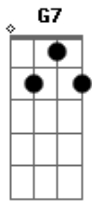

© ukulele-chords.com