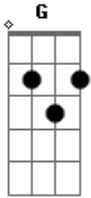

Rubinho do Vale - AEIOU

Tom: G

Em
No meio do mar tem "A"
Em
No meio do céu tem "E"
Bm
No meio do rio tem "I"
Em

No meio do sol tem "O"
Bm
No meio da lua tem "U"
Em
No meio da lua tem "U"
C D Em
E no meu coração tem amor prá chuchu
C D Em
E no meu coração tem amor prá chuchu

Acordes

© ukulele-chords.com