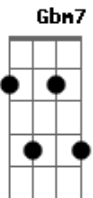

© ukulele-chords.com