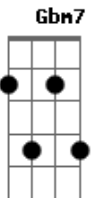

© ukulele-chords.com