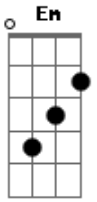

© ukulele-chords.com