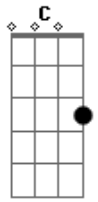

© ukulele-chords.com