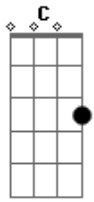

© ukulele-chords.com