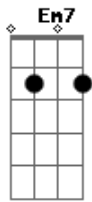

© ukulele-chords.com