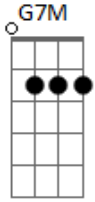

© ukulele-chords.com