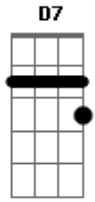

© ukulele-chords.com