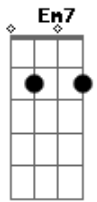

© ukulele-chords.com