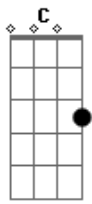

© ukulele-chords.com