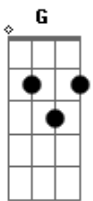

© ukulele-chords.com