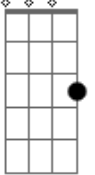

© ukulele-chords.com

C