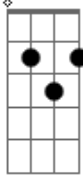

© ukulele-chords.com

G