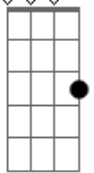

© ukulele-chords.com

C