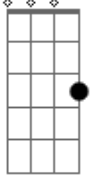

© ukulele-chords.com

C