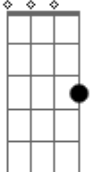

© ukulele-chords.com

C