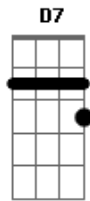

© ukulele-chords.com