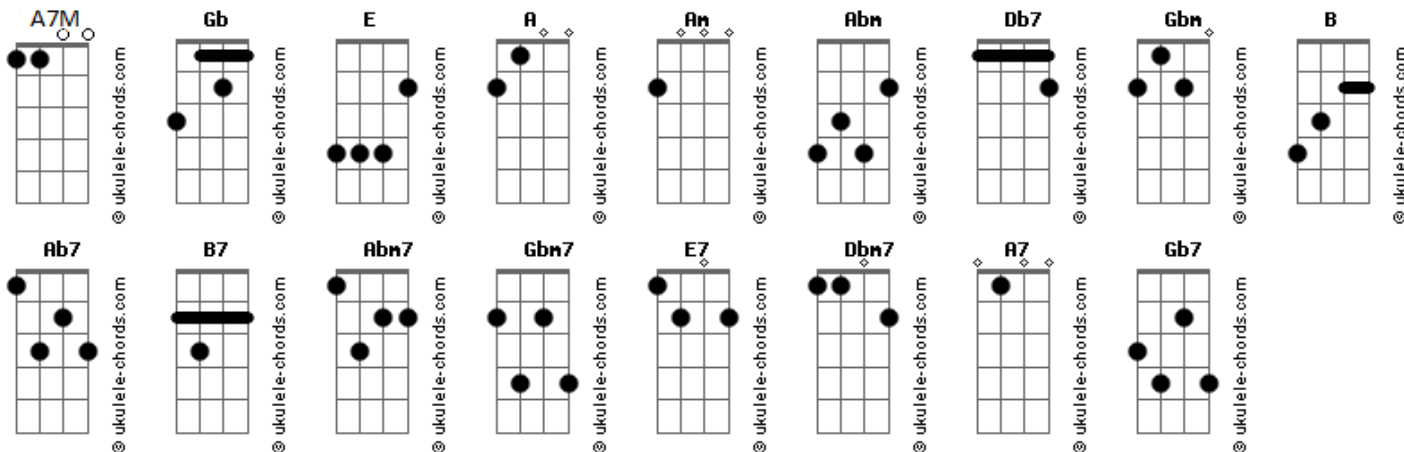

Rubel - Grão de Areia (part. Xande de Pilares)

tom: Gb (forma dos acordes no tom de E)
 Capotraste na 2ª casa
 Intro: A Am Abm Db7
 Gbm Abm A7M B E

[Primeira Parte]

E Ab7
 Pra eu te escutar
 Não tem pra quê dizer uma palavra
 Ab7 A B7
 O teu silêncio, a tua voz não cala, não
 E
 Barulho é o tempo todo aqui
 E Ab7
 Pra eu saber
 Que a tua pele me atravessa a alma
 Ab7 A B7
 Eu nem preciso que você se deixe aqui
 E
 Te vejo até na solidão

[Refrão]

A Am
 Te vejo, te sinto, te cheiro
 Abm7
 Até num grão de areia
 Db7
 (De areia)
 Gbm7 B7 E E7
 E o mundo revela o teu rosto em todo lugar
 A Am
 Eu tento esquecer o teu beijo
 Abm7
 Até de brincadeira
 Db7

Acordes

(Brincadeira)
 Gbm7 Abm7 A7M B7 E
 Mas a minha boca insiste a tua boca é o meu lugar

Ab7
 E quer saber?
 Acho que cê sentiu a mesma coisa
 Dbm7 A7
 Que não é possível que alguém tão sabido
 Gb7
 Não veja que isso é o mais puro amor
 Gbm7
 E não amor bobo
 Dbm7
 Que a gente assiste na novela
 A7
 Amor que é labirinto a gente cria
 E E7
 E finge não saber sair

[Refrão]

A Am
 Te vejo, te sinto, te cheiro
 Abm7
 Até num grão de areia
 Db7
 (De areia)
 Gbm7 B7 E E7
 E o mundo revela o teu rosto em todo lugar
 A Am
 Eu tento esquecer o teu beijo
 Abm7
 Até de brincadeira
 Db7
 (Brincadeira)
 Gbm7 Abm7 A7M B7 E
 Mas a minha boca insiste a tua boca é o meu lugar