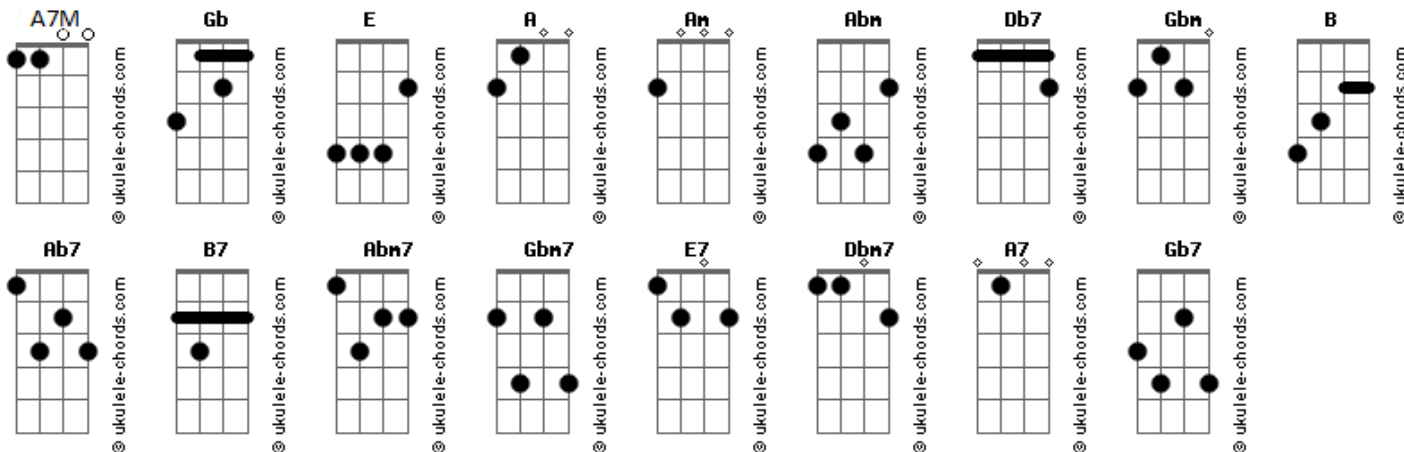

# Rubel - Grão de Areia (part. Xande de Pilares)

tom: Gb (forma dos acordes no tom de E )  
 Capotraste na 2ª casa  
 Intro: A Am Abm Db7  
 Gbm Abm A7M B E

[Primeira Parte]

E Ab7  
 Pra eu te escutar  
 Não tem pra quê dizer uma palavra  
 Ab7 A B7  
 O teu silêncio, a tua voz não cala, não  
 E  
 Barulho é o tempo todo aqui  
 E Ab7  
 Pra eu saber  
 Que a tua pele me atravessa a alma  
 Ab7 A B7  
 Eu nem preciso que você se deixe aqui  
 E  
 Te vejo até na solidão

[Refrão]

A Am  
 Te vejo, te sinto, te cheiro  
 Abm7  
 Até num grão de areia  
 Db7  
 (De areia)  
 Gbm7 B7 E E7  
 E o mundo revela o teu rosto em todo lugar  
 A Am  
 Eu tento esquecer o teu beijo  
 Abm7  
 Até de brincadeira  
 Db7

## Acordes

(Brincadeira)  
 Gbm7 Abm7 A7M B7 E  
 Mas a minha boca insiste a tua boca é o meu lugar

Ab7  
 E quer saber?  
 Acho que cê sentiu a mesma coisa  
 Dbm7 A7  
 Que não é possível que alguém tão sabido  
 Gb7  
 Não veja que isso é o mais puro amor  
 Gbm7  
 E não amor bobo  
 Dbm7  
 Que a gente assiste na novela  
 A7  
 Amor que é labirinto a gente cria  
 E E7  
 E finge não saber sair

[Refrão]

A Am  
 Te vejo, te sinto, te cheiro  
 Abm7  
 Até num grão de areia  
 Db7  
 (De areia)  
 Gbm7 B7 E E7  
 E o mundo revela o teu rosto em todo lugar  
 A Am  
 Eu tento esquecer o teu beijo  
 Abm7  
 Até de brincadeira  
 Db7  
 (Brincadeira)  
 Gbm7 Abm7 A7M B7 E  
 Mas a minha boca insiste a tua boca é o meu lugar