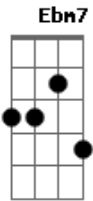

© ukulele-chords.com