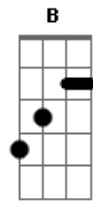

© ukulele-chords.com