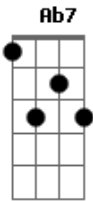

© ukulele-chords.com