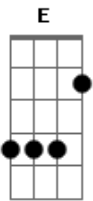

Tom: E

Ebm7 Ab7 Dbm
Doce, menino, de azul,
Trouxe, a flor, que eu sou,
E solto, assim, voltou,
Disse que talvez chegava antes das 6.

Gbm B7 E A7
Ebm7 Ab7 Dbm
Mas o tempo decidiu parar pra mim,
E levou o meu sonho vestido de azul,
A tua presença talvez faça muita falta,
É que eu só ligo mesmo quando você não está aqui...
É que eu só ligo mesmo quando você não está aqui...

Ebm7 Ab7 Dbm
Fácil, pensar, no fim
O frio que faz, é o que eu sou
E quando não te resta nada nessa estrada
Você decide se afastar, de mim.

Gbm B7 E A7
Ebm7 Ab7 Dbm
Mas o tempo decidiu parar pra mim,
E levou o meu sonho vestido de azul,
A tua presença talvez faça muita falta,
É que eu só ligo mesmo quando você não está aqui...
É que eu só ligo mesmo quando você não está aqui...

Ebm7 Ab7 Dbm
Doce, menino, de azul,
Trouxe, a flor, que eu sou,
E solto, assim, voltou,
Disse que talvez chegava antes das 6.

Gbm B7 E A7
Ebm7 Ab7 Dbm
Mas o tempo decidiu parar pra mim,
E levou o meu sonho vestido de azul,
A tua presença talvez faça muita falta,
É que eu só ligo mesmo quando você não está aqui...
É que eu só ligo mesmo quando você não está aqui...

Ebm7 Ab7 Dbm
Fácil, pensar, no fim
O frio que faz, é o que eu sou
E quando não te resta nada nessa estrada
Você decide se afastar, de mim.

Gbm B7 E A7
Ebm7 Ab7 Dbm
Mas o tempo decidiu parar pra mim,
E levou o meu sonho vestido de azul,
A tua presença talvez faça muita falta,
É que eu só ligo mesmo quando você não está aqui...
É que eu só ligo mesmo quando você não está aqui...

TAB

Acordes

© ukulele-chords.com