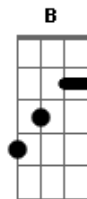

© ukulele-chords.com