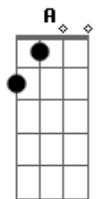

rubatosis - Desalma

Tom: A

F#M7
Deixa eu me ver
Bm7 F#M7
Quebrando teu compasso, nesse passo
Bm7
No vermelho do meu quarto
F#M7
Deixa eu te ver
Bm7 F#M7
Se ganho tua atenção, sou o anfitrião
Bm7
De um coração refarto

F#M7 Bm7 Abm6
A queda estática pra mim é normal,
Gbm6 F#M7 Bm7 Abm6
Porque eu já, vi o fim do mundo e ele não é tão mal...

F#M7 Bm7 F#M7
E uuuuuuh meu corpo desalma
F#M7 Bm7 F#M7
E uuuuuuh meu pouco desaba

F#M7 Bm7
Transparecer
Obsessivo ego, te deixa cego
E te faz ficar à beira

Entardecer
Entre mentiras dadas, eu não valho nada
Meu mistério ainda reina

F#M7 Bm7 Abm6
Tua queda é a minha ascensão,
Gbm6 F#M7 Bm7 Abm6
Porque eu já, vi que a coincidência cabe num refrão...

F#M7 Bm7 F#M7
E uuuuuuh meu corpo desalma
F#M7 Bm7 F#M7
E uuuuuuh meu pouco desaba
F#M7 Bm7 F#M7
E uuuuuuh meu corpo desalma
F#M7 Bm7 F#M7
E uuuuuuh meu pouco desaba

F#M7 Bm7
(0 meu corpo desalma)
Preso em sua casa
(0 meu corpo desalma)
Um beijo na sacada
(0 meu corpo desalma)
É fogo contra brasa
(0 meu corpo desalma)
E o meu pouco desaba

TAB

Acordes

© ukulele-chords.com