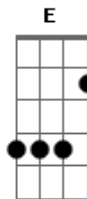

© ukulele-chords.com