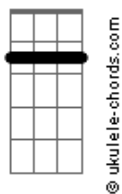

Ruban - Cinderela

tom:

Intro: D G Bm A

D
Estava no mesmo lugar
D7M
Quando senti naquele olhar
C Em7
Foi um caso original
G A7
Um encontro quase banal

Bm Bm7
Sem muita explicação
D
Sem tino, sem destino
C Em7 A A7
desde a primeira vez foi claro

Bm
Como as cartas de um baralho

Gbm
Que não mentem jamais

G Em7
E de repente um Royal Straight-Flush
Gb Bm

Pagou Cash pro meu coração

G A7 D
E claro, que eu te tirei pra dançar
Gb7 Bm
No meio da escadaria
E7 A A7
Daquela Dancetéria
Gb Bb Bm
E daí em diante
G7M
Eu perdi o tato,
A D
O contato com a realidade
Gb7 Bm
Eu só pensava em você
E7 A A7
Eu só queria você

Bm
Cinderela

G A7
Eu só pensava em você

Em7 A7
Eu só queria você

Em7 A7
Eu só pensava em você

Bb Bm
Cinderela

Acordes

© ukulele-chords.com

© ukulele-chords.com

© ukulele-chords.com

© ukulele-chords.com

© ukulele-chords.com

© ukulele-chords.com

© ukulele-chords.com

© ukulele-chords.com

© ukulele-chords.com

Bm7

© ukulele-chords.com

© ukulele-chords.com

© ukulele-chords.com

© ukulele-chords.com

© ukulele-chords.com

© ukulele-chords.com