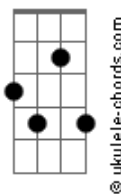

Bm
Como as cartas de um baralho

Gbm
Que não mentem jamais

G Em7
E de repente um Royal Straight-Flush
Gb Bm

Pagou Cash pro meu coração

G A7 D
E claro, que eu te tirei pra dançar
Gb7 Bm
No meio da escadaria
E7 A A7
Daquela Dancetéria
Gb Bb Bm
E daí em diante
G7M
Eu perdi o tato,
A D
O contato com a realidade
Gb7 Bm
Eu só pensava em você
E7 A A7
Eu só queria você

Bm
Cinderela

G A7
Eu só pensava em você

Em7 A7
Eu só queria você

Em7 A7
Eu só pensava em você

Bb Bm
Cinderela

Acordes

D7M

© ukulele-chords.com

Bm7

© ukulele-chords.com

Gbm

© ukulele-chords.com

Gb

© ukulele-chords.com

Gb7

© ukulele-chords.com