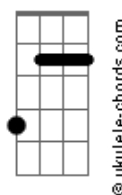

Ruban - Cinderela

tom:

Intro: D G Bm A

D
Estava no mesmo lugar
D7M
Quando senti naquele olhar
C Em7
Foi um caso original
G A7
Um encontro quase banal

Bm Bm7
Sem muita explicação
D
Sem tino, sem destino
C Em7 A A7
desde a primeira vez foi claro

Bm
Como as cartas de um baralho

Gbm
Que não mentem jamais

G Em7
E de repente um Royal Straight-Flush
Gb Bm

Pagou Cash pro meu coração

G A7 D
E claro, que eu te tirei pra dançar
Gb7 Bm
No meio da escadaria
E7 A A7
Daquela Dancetéria
Gb Bb Bm
E daí em diante
G7M
Eu perdi o tato,
A D
O contato com a realidade
Gb7 Bm
Eu só pensava em você
E7 A A7
Eu só queria você

Bm
Cinderela

G A7
Eu só pensava em você

Em7 A7
Eu só queria você

Em7 A7
Eu só pensava em você

Bb Bm
Cinderela

Acordes

© ukulele-chords.com

© ukulele-chords.com

© ukulele-chords.com

© ukulele-chords.com

Bm

© ukulele-chords.com

© ukulele-chords.com

© ukulele-chords.com

© ukulele-chords.com

© ukulele-chords.com

© ukulele-chords.com

© ukulele-chords.com

© ukulele-chords.com

© ukulele-chords.com

© ukulele-chords.com

© ukulele-chords.com