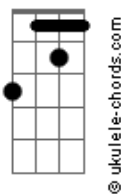

Bm
Como as cartas de um baralho

Gbm
Que não mentem jamais

G Em7
E de repente um Royal Straight-Flush
Gb Bm

Pagou Cash pro meu coração

G A7 D
E claro, que eu te tirei pra dançar
Gb7 Bm
No meio da escadaria
E7 A A7
Daquela Dancetéria
Gb Bb Bm
E daí em diante
G7M
Eu perdi o tato,
A D
O contato com a realidade
Gb7 Bm
Eu só pensava em você
E7 A A7
Eu só queria você

Bm7

© ukulele-chords.com

Gbm

© ukulele-chords.com

Gb

© ukulele-chords.com

Gb7

© ukulele-chords.com