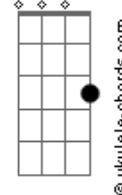

Ruban - Cinderela

tom:

Intro: D G Bm A

D
Estava no mesmo lugar
D7M
Quando senti naquele olhar
C Em7
Foi um caso original
G A7
Um encontro quase banal

Bm Bm7
Sem muita explicação
D
Sem tino, sem destino
C Em7 A A7
desde a primeira vez foi claro

Bm
Como as cartas de um baralho

Gbm
Que não mentem jamais

G Em7
E de repente um Royal Straight-Flush
Gb Bm

Pagou Cash pro meu coração

G A7 D
E claro, que eu te tirei pra dançar
Gb7 Bm
No meio da escadaria
E7 A A7
Daquela Dancetéria
Gb Bb Bm
E daí em diante
G7M
Eu perdi o tato,
A D
O contato com a realidade
Gb7 Bm
Eu só pensava em você
E7 A A7
Eu só queria você

Bm
Cinderela

G A7
Eu só pensava em você

Em7 A7
Eu só queria você

Em7 A7
Eu só pensava em você

Bb Bm
Cinderela

Acordes

© ukulele-chords.com

© ukulele-chords.com

© ukulele-chords.com

© ukulele-chords.com

© ukulele-chords.com

© ukulele-chords.com

C

© ukulele-chords.com

© ukulele-chords.com

© ukulele-chords.com

© ukulele-chords.com

© ukulele-chords.com

© ukulele-chords.com

© ukulele-chords.com

© ukulele-chords.com

© ukulele-chords.com