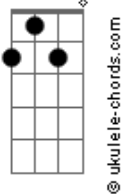

Ruban - Cinderela

tom:

Intro: D G Bm A

D
Estava no mesmo lugar
D7M
Quando senti naquele olhar
C Em7
Foi um caso original
G A7
Um encontro quase banal

Bm Bm7
Sem muita explicação
D
Sem tino, sem destino
C Em7 A A7
desde a primeira vez foi claro

Bm
Como as cartas de um baralho

Gbm
Que não mentem jamais

G Em7
E de repente um Royal Straight-Flush
Gb Bm

Pagou Cash pro meu coração

G A7 D
E claro, que eu te tirei pra dançar
Gb7 Bm
No meio da escadaria
E7 A A7
Daquela Dancetéria
Gb Bb Bm
E daí em diante
G7M
Eu perdi o tato,
A D
O contato com a realidade
Gb7 Bm
Eu só pensava em você
E7 A A7
Eu só queria você

Bm
Cinderela

G A7
Eu só pensava em você

Em7 A7
Eu só queria você

Em7 A7
Eu só pensava em você

Bb Bm
Cinderela

Acordes

© ukulele-chords.com

© ukulele-chords.com

© ukulele-chords.com

© ukulele-chords.com

© ukulele-chords.com

© ukulele-chords.com

© ukulele-chords.com

© ukulele-chords.com

© ukulele-chords.com

© ukulele-chords.com

Gbm

© ukulele-chords.com

© ukulele-chords.com

© ukulele-chords.com

© ukulele-chords.com

© ukulele-chords.com