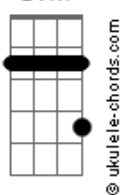

Ruban - Cinderela

tom:

Intro: D G Bm A

D
Estava no mesmo lugar
D7M
Quando senti naquele olhar
C Em7
Foi um caso original
G A7
Um encontro quase banal

Bm Bm7
Sem muita explicação
D
Sem tino, sem destino
C Em7 A A7
desde a primeira vez foi claro

Bm
Como as cartas de um baralho

Gbm
Que não mentem jamais

G Em7
E de repente um Royal Straight-Flush
Gb Bm

Pagou Cash pro meu coração

G A7 D
E claro, que eu te tirei pra dançar
Gb7 Bm
No meio da escadaria
E7 A A7
Daquela Dancetéria
Gb Bb Bm
E daí em diante
G7M
Eu perdi o tato,
A D
O contato com a realidade
Gb7 Bm
Eu só pensava em você
E7 A A7
Eu só queria você

Bm
Cinderela

G A7
Eu só pensava em você

Em7 A7
Eu só queria você

Em7 A7
Eu só pensava em você

Bb Bm
Cinderela

Acordes

D7M

© ukulele-chords.com