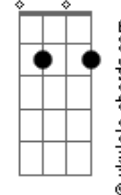

Bm
Como as cartas de um baralho

Gbm
Que não mentem jamais

G Em7
E de repente um Royal Straight-Flush
Gb Bm

Pagou Cash pro meu coração

G A7 D
E claro, que eu te tirei pra dançar
Gb7 Bm
No meio da escadaria
E7 A A7
Daquela Dancetéria
Gb Bb Bm
E daí em diante
G7M
Eu perdi o tato,
A D
O contato com a realidade
Gb7 Bm
Eu só pensava em você
E7 A A7
Eu só queria você

A

© ukulele-chords.com

C

© ukulele-chords.com

Em7

© ukulele-chords.com

A7

© ukulele-chords.com