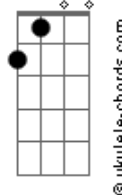

Ruban - Cinderela

tom:

Intro: D G Bm A

D
Estava no mesmo lugar
D7M
Quando senti naquele olhar
C Em7
Foi um caso original
G A7
Um encontro quase banal

Bm Bm7
Sem muita explicação
D
Sem tino, sem destino
C Em7 A A7
desde a primeira vez foi claro

Bm
Como as cartas de um baralho

Gbm
Que não mentem jamais

G Em7
E de repente um Royal Straight-Flush
Gb Bm

Pagou Cash pro meu coração

G A7 D
E claro, que eu te tirei pra dançar
Gb7 Bm
No meio da escadaria
E7 A A7
Daquela Dancetéria
Gb Bb Bm
E daí em diante
G7M
Eu perdi o tato,
A D
O contato com a realidade
Gb7 Bm
Eu só pensava em você
E7 A A7
Eu só queria você

Bm
Cinderela

G A7
Eu só pensava em você

Em7 A7
Eu só queria você

Em7 A7
Eu só pensava em você

Bb Bm
Cinderela

Acordes

© ukulele-chords.com

© ukulele-chords.com

© ukulele-chords.com

© ukulele-chords.com

© ukulele-chords.com

A

© ukulele-chords.com

© ukulele-chords.com

© ukulele-chords.com

© ukulele-chords.com

© ukulele-chords.com

© ukulele-chords.com

© ukulele-chords.com

© ukulele-chords.com

© ukulele-chords.com

© ukulele-chords.com