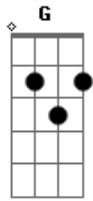

Ruanzinho - Sou Favela

Tom: F

Rodo becos e vielas

G
E não encontrei ninguém
Em Am
Que tenha a beleza dela

F
Sou do morro sou favela
G
Mas meu coração se apaixonou
Em Am
Por essa Cinderela

F
Ela é da zona sul
G
Loirinha de olho azul
Em Am
E o impasse é o pai dela

F

Só porque eu sou neguim

G
Moro num barraquim
Em Am
Mas dei a chave do meu coração pra ela

F
Hoje ela vem me ver
G Em Am
E eu vou bater uma real pra ela

F
Hoje ela vem me ver
G Em Am
E eu vou bater uma real pra ela

F G
Fala pro teu pai que eu não quero dinheiro
Em Am
Eu já tenho uma riqueza que é você

F
Se quiser casar, eu caso
G Em Am
Vamos brincar de amar somente eu e você

Acordes

© ukulele-chords.com

© ukulele-chords.com