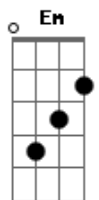

Ruanzinho - Sou Favela

Tom: F

Rodo becos e vielas

G
E não encontrei ninguém
Em Am
Que tenha a beleza dela

F
Sou do morro sou favela
G
Mas meu coração se apaixonou
Em Am
Por essa Cinderela

F
Ela é da zona sul
G
Loirinha de olho azul
Em Am
E o impasse é o pai dela

F

Só porque eu sou neguim

G
Moro num barraquim
Em Am
Mas dei a chave do meu coração pra ela

F
Hoje ela vem me ver
G Em Am
E eu vou bater uma real pra ela

F
Hoje ela vem me ver
G Em Am
E eu vou bater uma real pra ela

F G
Fala pro teu pai que eu não quero dinheiro
Em Am
Eu já tenho uma riqueza que é você

F
Se quiser casar, eu caso
G Em Am
Vamos brincar de amar somente eu e você

Acordes

© ukulele-chords.com

© ukulele-chords.com