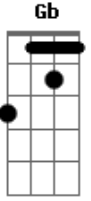

Ruan Yagami - Charlie Brown

tom:

C

C

Meu amigo Charlie Brown

Me lembro me espelhar em você

F

Mas o mundo fico doente

Gb

C

Meu amigo Charlie Brown

C

A gente anarquizava toda vizinhança

Se batia baixo astral nós se melava de cana

F

E ficava zen total

Gb

Previsível Charlie Brown

C

Charlie Brown

Acordes

© ukulele-chords.com

© ukulele-chords.com

© ukulele-chords.com