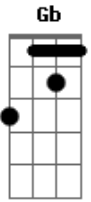

Ruan Yagami - Charlie Brown

tom:

C

C

Meu amigo Charlie Brown

Me lembro me espelhar em você

F

Mas o mundo fico doente

Gb

C

Meu amigo Charlie Brown

C

A gente anarquizava toda vizinhança

Se batia baixo astral nós se melava de cana

F

E ficava zen total

Gb

Previsível Charlie Brown

C

Charlie Brown

Acordes

© ukulele-chords.com

© ukulele-chords.com

© ukulele-chords.com