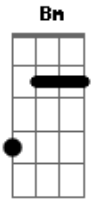

Ruan Souza - Você É Só Minha

Tom: D
Intro: 2x:

D A
Só de estar ao seu lado
Bm G
Já enlouqueço te quero de mais
D A
Você é tudo que tenho
Bm G
Pois você é tudo pra mim
D
Te amo de mais
A
Você é só minha
Bm G
E juntos somos um só

D
Eu te amo também

D A Bm G

REPETE O INICIO E O REFRÃO

#2 Pt

D
Você aqui comigo
A
Me faz tão bem
Bm
Sei que te amo
G
Nunca te deixarei
D
Você é minha vida
A
Eu quero te amar
Bm
Sei que me ama
G
Eu te amo também
D
Sei que cê diz
A
Que sou tudo pra você
Bm
Eu também te digo
G
Você é tudo pra mim

REPETE O REFRÃO FINAL

Acordes

© ukulele-chords.com

© ukulele-chords.com

© ukulele-chords.com

© ukulele-chords.com

© ukulele-chords.com