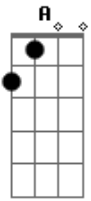

© ukulele-chords.com

© ukulele-chords.com