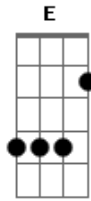

© ukulele-chords.com