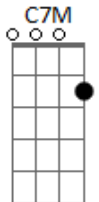

© ukulele-chords.com