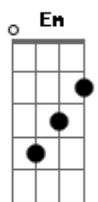

© ukulele-chords.com