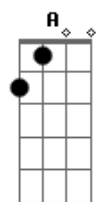

© ukulele-chords.com