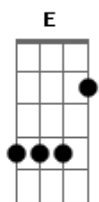

Ruan Magnus - Cristal Quebrado

Tom: G

G7M
Difícil é acordar pela manhã **E**
C7M
Difícil é olhar para o meu lado
G7M
Difícil é esquecer o passado
G7M **E**
Difícil é prever um futuro
C7M
Em um céu cinzento e obscuro

G7M
Difícil é amar de novo
G7M **E**
Difícil é aceita que em minha vida
C7M
Você se afastou sem despedida

G7M
Difícil encontrar uma saída
G7M

Fazer com que em meu mundo de repente
C7M
Um cristal quebrado e tão ausente
Em **A**
Reflita uma luz colorida

Em
Quantas vezes você disse
A
Que iria pra sempre me amar
Em
Antes que a historia se definisse
A
Você resolveu me desprezar

C **D** **Em**
E nossa história se foi sim um triste fim
C **D** **E**
Me perdi em seu desprezo com medo
C **D** **Em**
Sei que não vale a pena pedir perdão
C **D** **Em**
E Estou confinado ao nevoeiro da solidão

Acordes

© ukulele-chords.com