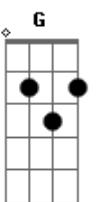

© ukulele-chords.com