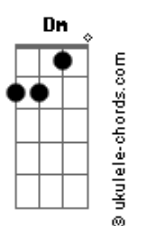

© ukulele-chords.com